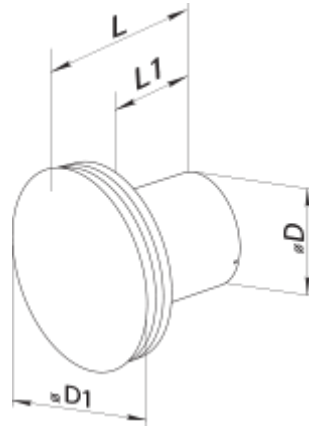

RO 100 T L

Axiale dekorative Abluftventilatoren

- Max. Förderleistung: 92
- Schalldruckpegel LpA @ 3 m: 33
- Motortyp: AC
- Gehäusematerial: Plastic
- Rückströmungsschutz: Backdraft damper
- Timer: Turn off timer

	Maßeinheit	RO 100 T L
Luftkanalgröße	mm	100
Speed	-	1
Versorgungsspannung min	V	220
Versorgungsspannung max	V	240
Frequenz der Netzversorgung	Hz	50/60
Leistung	W	14
Stromaufnahme	A	0.09
Max. Förderleistung	m ³ /h	92
Schalldruckpegel LpA @ 3 m	dB(A)	33
Gewicht	kg	0.6
Ambientlufttemperatur, min	°C	1
Ambientlufttemperatur, max	°C	45
Schutzart	-	IP24

Abmessungen

Ø D	Ø D1	L	L1
100	172	121	88

Zubehör

Küchenabzugshaube

Produktname	Foto	Beschreibung
FO_100		Das Fensterflansch ist einsetzbar für alle VENTS Lüfter, außer VKO, VKO1, iFan, Quiet, MAO, CF