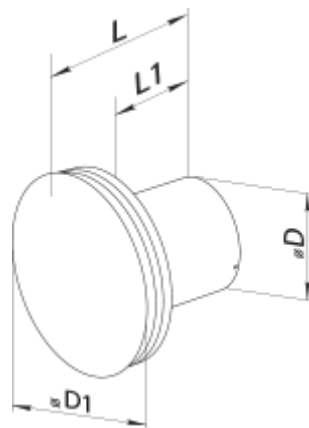

## Axiale dekorative Abluftventilatoren

- Max. Förderleistung: 174
- Schalldruckpegel LpA @ 3 m: 35
- Motortyp: AC
- Rückströmungsschutz: Backdraft damper

	Maßeinheit	RO 125 T L
Luftkanalgröße	mm	125
Speed	-	1
Versorgungsspannung min	V	220
Versorgungsspannung max	V	240
Frequenz der Netzversorgung	Hz	50/60
Leistung	W	17.5
Stromaufnahme	A	0.117
Max. Förderleistung	m <sup>3</sup> /h	174
Schalldruckpegel LpA @ 3 m	dB(A)	35
Gewicht	kg	0.74
Ambientlufttemperatur, min	°C	1
Ambientlufttemperatur, max	°C	45
Schutzart	-	IP24

### Abmessungen

Ø D	Ø D1	L	L1
125	172	122	88