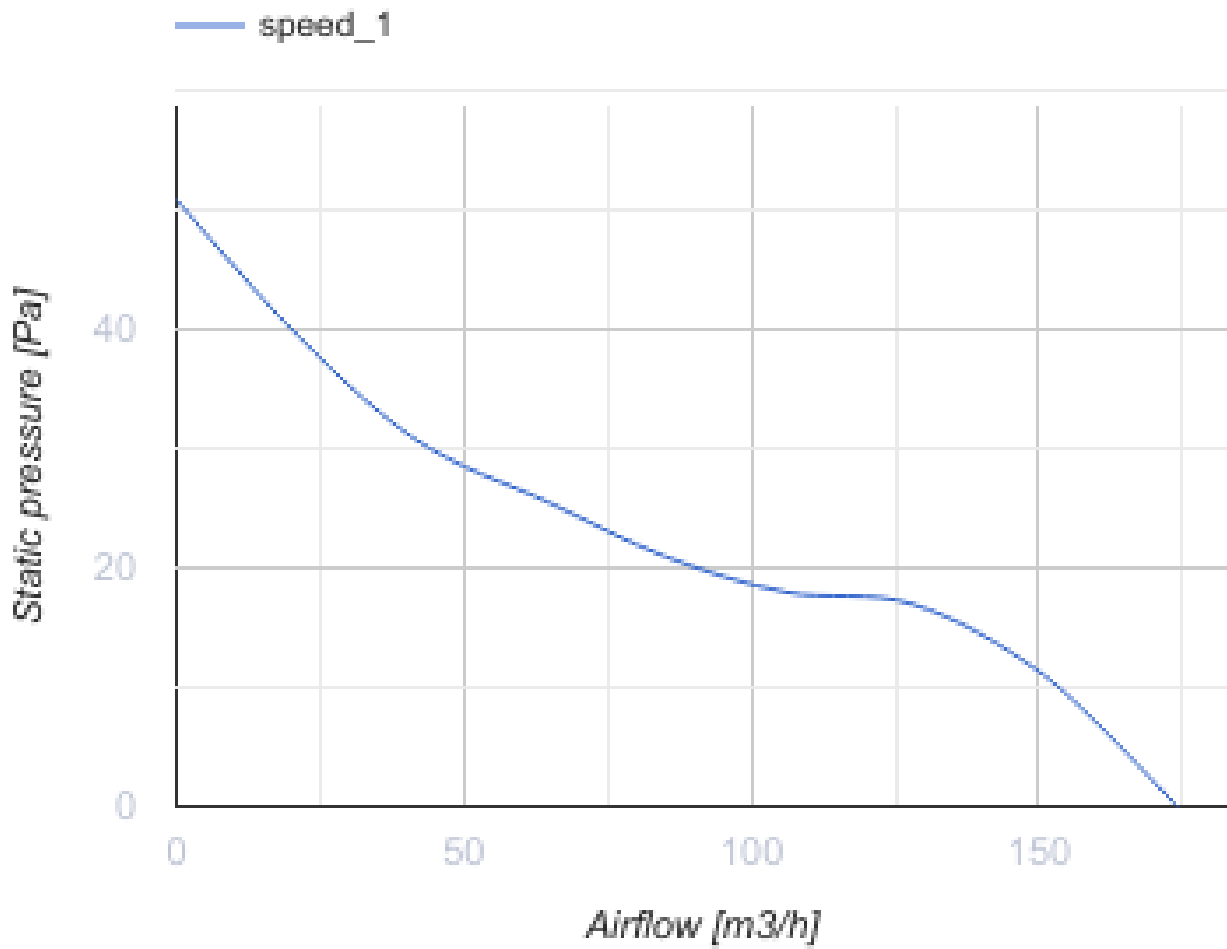

# RO 125 T L

## Axiale dekorative Abluftventilatoren

- Max. Förderleistung: 174
- Schalldruckpegel LpA @ 3 m: 35
- Motortyp: AC
- Rückströmungsschutz: Backdraft damper

	Maßeinheit	RO 125 T L
Luftkanalgröße	mm	125
Speed	-	1
Versorgungsspannung min	V	220
Versorgungsspannung max	V	240
Frequenz der Netzversorgung	Hz	50/60
Leistung	W	17.5
Stromaufnahme	A	0.117
Max. Förderleistung	m <sup>3</sup> /h	174
Schalldruckpegel LpA @ 3 m	dB(A)	35
Gewicht	kg	0.74
Ambientlufttemperatur, min	°C	1
Ambientlufttemperatur, max	°C	45
Schutzart	-	IP24

### Abmessungen

Ø D	Ø D1	L	L1
125	172	122	88