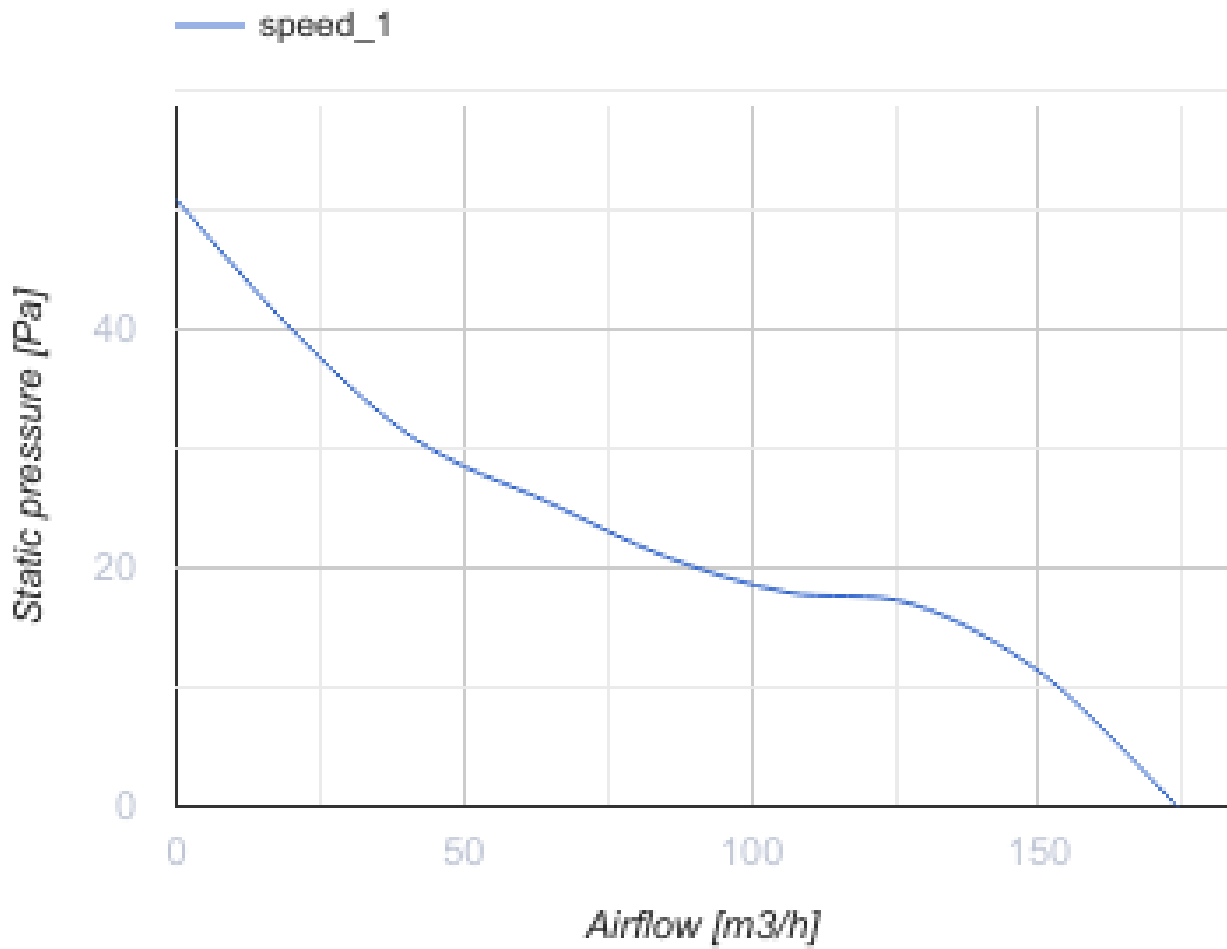

# RO 125 TH L

## Runde axiale Abluftventilatoren

- Max. Förderleistung: 174
- Schalldruckpegel LpA @ 3 m: 35
- Motortyp: AC
- Rückströmungsschutz: Backdraft damper
- Feuchtigkeitssensor
- Timer: Nachlaufschalter

	Maßeinheit	RO 125 TH L
Luftkanalgröße	mm	125
Speed	-	1
Versorgungsspannung min	V	220
Versorgungsspannung max	V	240
Frequenz der Netzversorgung	Hz	50/60
Leistung	W	17.5
Stromaufnahme	A	0.117
Max. Förderleistung	m <sup>3</sup> /h	174
Schalldruckpegel LpA @ 3 m	dB(A)	35
Gewicht	kg	0.74
Ambientlufttemperatur, min	°C	1
Ambientlufttemperatur, max	°C	45
Schutzart	-	IP24

### Abmessungen

Ø D	Ø D1	L	L1
125	172	122	88