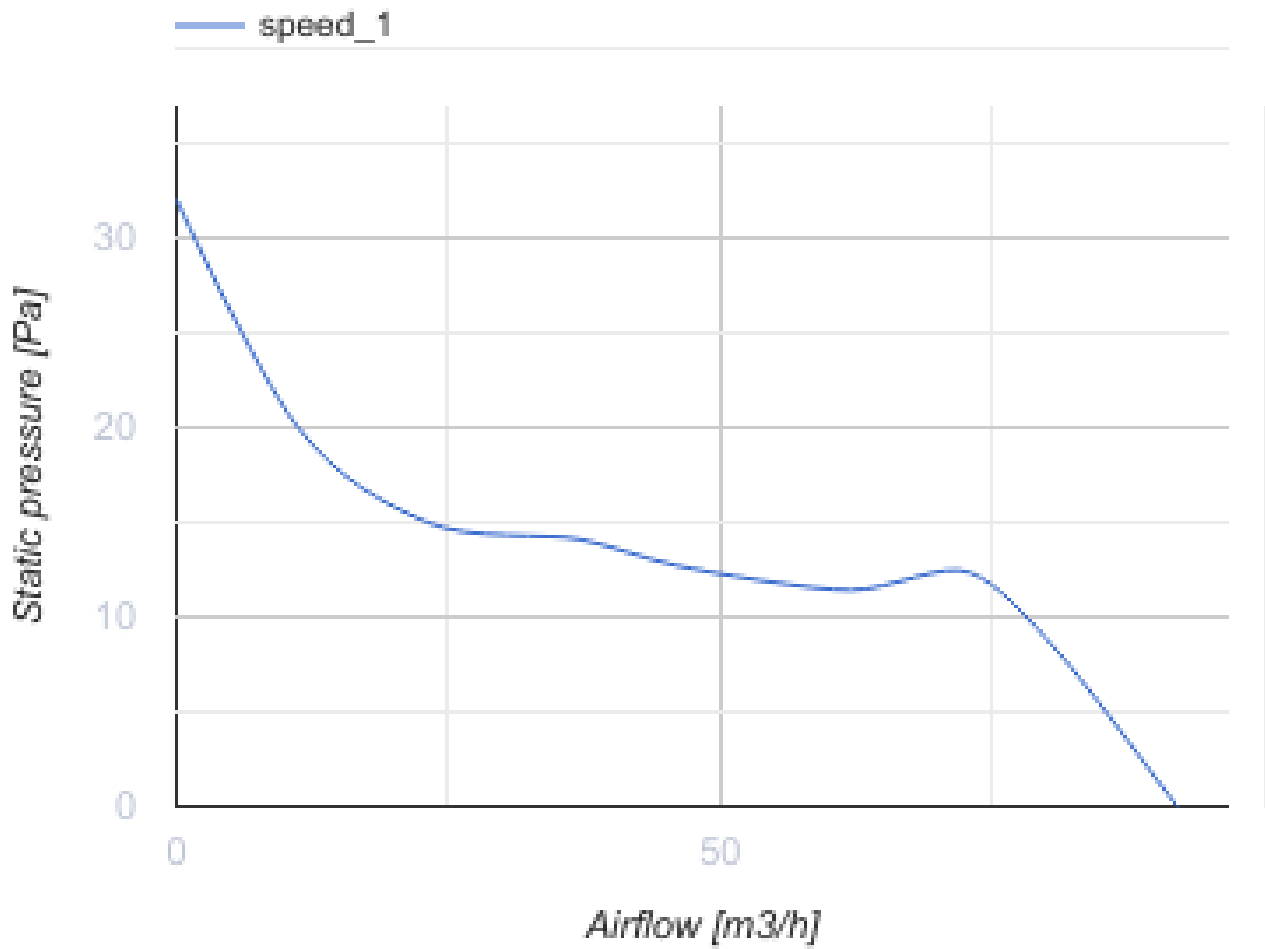

SO 100 L

Axiale dekorative Abluftventilatoren

- Max. Förderleistung: 92
- Schalldruckpegel LpA @ 3 m: 33
- Motortyp: AC
- Rückströmungsschutz: Backdraft damper

	Maßeinheit	SO 100 L
Luftkanalgröße	mm	100
Speed	-	1
Versorgungsspannung min	V	220
Versorgungsspannung max	V	240
Frequenz der Netzversorgung	Hz	50/60
Leistung	W	14
Stromaufnahme	A	0.09
Max. Förderleistung	m ³ /h	92
Schalldruckpegel LpA @ 3 m	dB(A)	33
Gewicht	kg	0.6
Ambientlufttemperatur, min	°C	1
Ambientlufttemperatur, max	°C	45
Schutzart	-	IP24

Abmessungen

ØD	B	L	L1
100	177	121	33

Zubehör

Drehzahlregler

Produktname	Foto	Beschreibung
RS-1-300		Drehzahlregler

Flache Rohre

Produktname	Foto	Beschreibung
1111		Verbindung von Lüftungsrohre mit einem gleichen Durchmesser