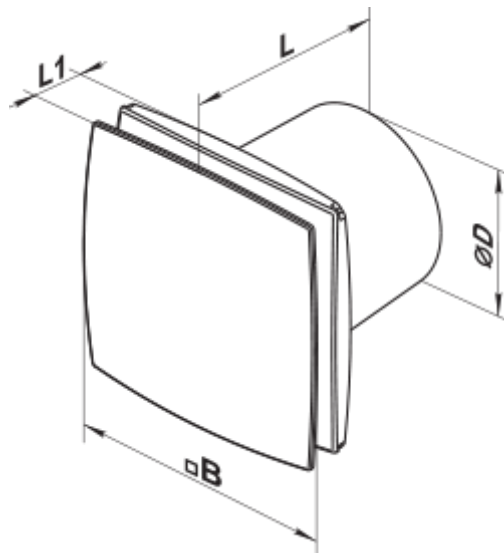

SO 125

Axiale dekorative Abluftventilatoren

- Max. Förderleistung: 174
- Schalldruckpegel LpA @ 3 m: 35
- Motortyp: AC
- Gehäusematerial: Plastic
- Rückströmungsschutz: Backdraft damper

	Maßeinheit	SO 125
Luftkanalgröße	mm	125
Speed	-	1
Versorgungsspannung min	V	220
Versorgungsspannung max	V	240
Frequenz der Netzversorgung	Hz	50/60
Leistung	W	17.5
Stromaufnahme	A	0.117
Max. Förderleistung	m ³ /h	174
Schalldruckpegel LpA @ 3 m	dB(A)	35
Gewicht	kg	0.74
Ambientlufttemperatur, min	°C	1
Ambientlufttemperatur, max	°C	45
Schutzart	-	IP24
ErP-Konformität	-	2016
Kalt - Spezifischer Energieverbrauch (SEV)	kWh/(m ² /a)	30.4
SEV-Klasse Kalt	-	B
Durchschnittlich - Spezifischer Energieverbrauch (SEV)	kWh/(m ² /a)	14
SEV-Klasse Durchschnittlich	-	E
Warm - Spezifischer Energieverbrauch (SEV)	kWh/(m ² /a)	4.6
SEV-Klasse Warm	-	F
Unit category	-	RVU

Typ des Lüftungsgeräts	-	Unidirectional
Antriebsart	-	Single speed
Art des Wärmerückgewinnungssystems	-	Keines
Max. Luftvolumenstrom	m ³ /h	174
Elektrische Eingangsleistung	W	17.5
Bezugs-Luftvolumenstrom	m ³ /s	0.034
Specific power input (SPI)	W/(m ³ /h)	0.101
Control typology	-	Manual control
Maximum external leakage rates	%	2.7
Kalt - Jährlicher Stromverbrauch (JSV)	kWh/a	126
Durchschnittlich - Jährlicher Stromverbrauch (JSV)	kWh/a	126
The annual electricity consumption (AEC) Warm	kWh/a	126
Kalt - Jährliche Einsparung an Heizenergie (JEH)	kWh/a	3355
The annual heating saved (AHS) Average	kWh/a	1715
The annual heating saved (AHS) Warm	kWh/a	776
Sound power level	dB(A)	55
Angabe des Typs	-	RVU UVU

Abmessungen

ØD	B	L	L1
125	177	122	34

Zubehör

Drehzahlregler

Produktname	Foto	Beschreibung
-------------	------	--------------

RS-1-300		Drehzahlregler
--------------------------	---	----------------

Flache Rohre