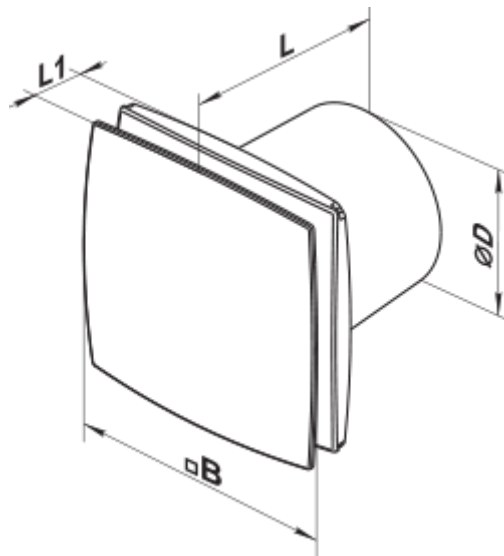

## Axiale dekorative Abluftventilatoren

- Max. Förderleistung: 174
- Schalldruckpegel LpA @ 3 m: 35
- Motortyp: AC
- Rückströmungsschutz: Backdraft damper

	Maßeinheit	SO 125 L
Luftkanalgröße	mm	125
Speed	-	1
Versorgungsspannung min	V	220
Versorgungsspannung max	V	240
Frequenz der Netzversorgung	Hz	50/60
Leistung	W	17.5
Stromaufnahme	A	0.117
Max. Förderleistung	m <sup>3</sup> /h	174
Schalldruckpegel LpA @ 3 m	dB(A)	35
Gewicht	kg	0.74
Ambientlufttemperatur, min	°C	1
Ambientlufttemperatur, max	°C	45
Schutzart	-	IP24

## Abmessungen

ØD	B	L	L1
125	177	122	34