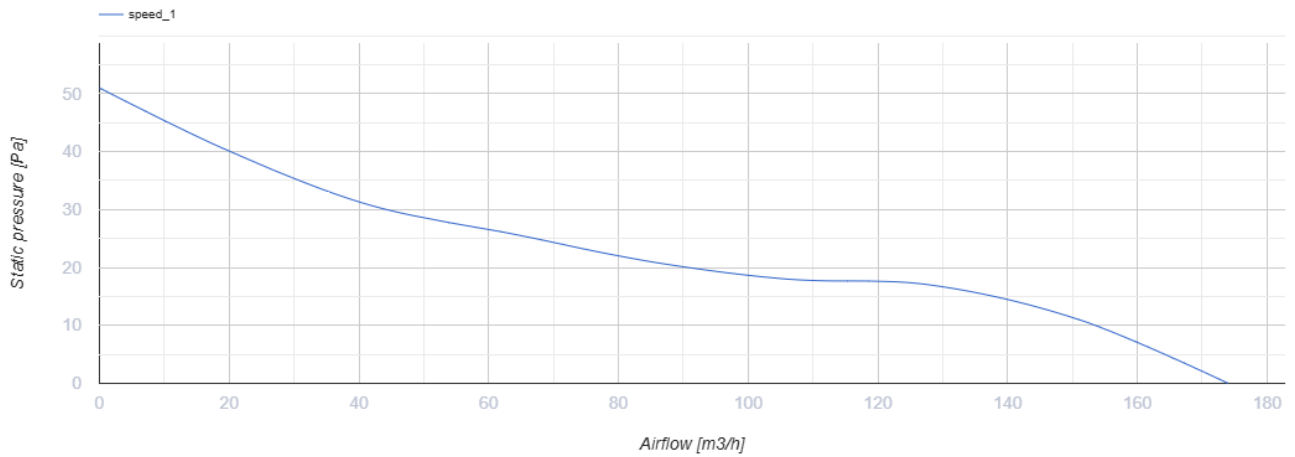

# SO 125 L

## Axiale dekorative Abluftventilatoren

- Max. Förderleistung: 174
- Schalldruckpegel LpA @ 3 m: 35
- Motortyp: AC
- Rückströmungsschutz: Backdraft damper

	Maßeinheit	SO 125 L
Luftkanalgröße	mm	125
Speed	-	1
Versorgungsspannung min	V	220
Versorgungsspannung max	V	240
Frequenz der Netzversorgung	Hz	50/60
Leistung	W	17.5
Stromaufnahme	A	0.117
Max. Förderleistung	m <sup>3</sup> /h	174
Schalldruckpegel LpA @ 3 m	dB(A)	35
Gewicht	kg	0.74
Ambientlufttemperatur, min	°C	1
Ambientlufttemperatur, max	°C	45
Schutzart	-	IP24

## Abmessungen

ØD	B	L	L1
125	177	122	34