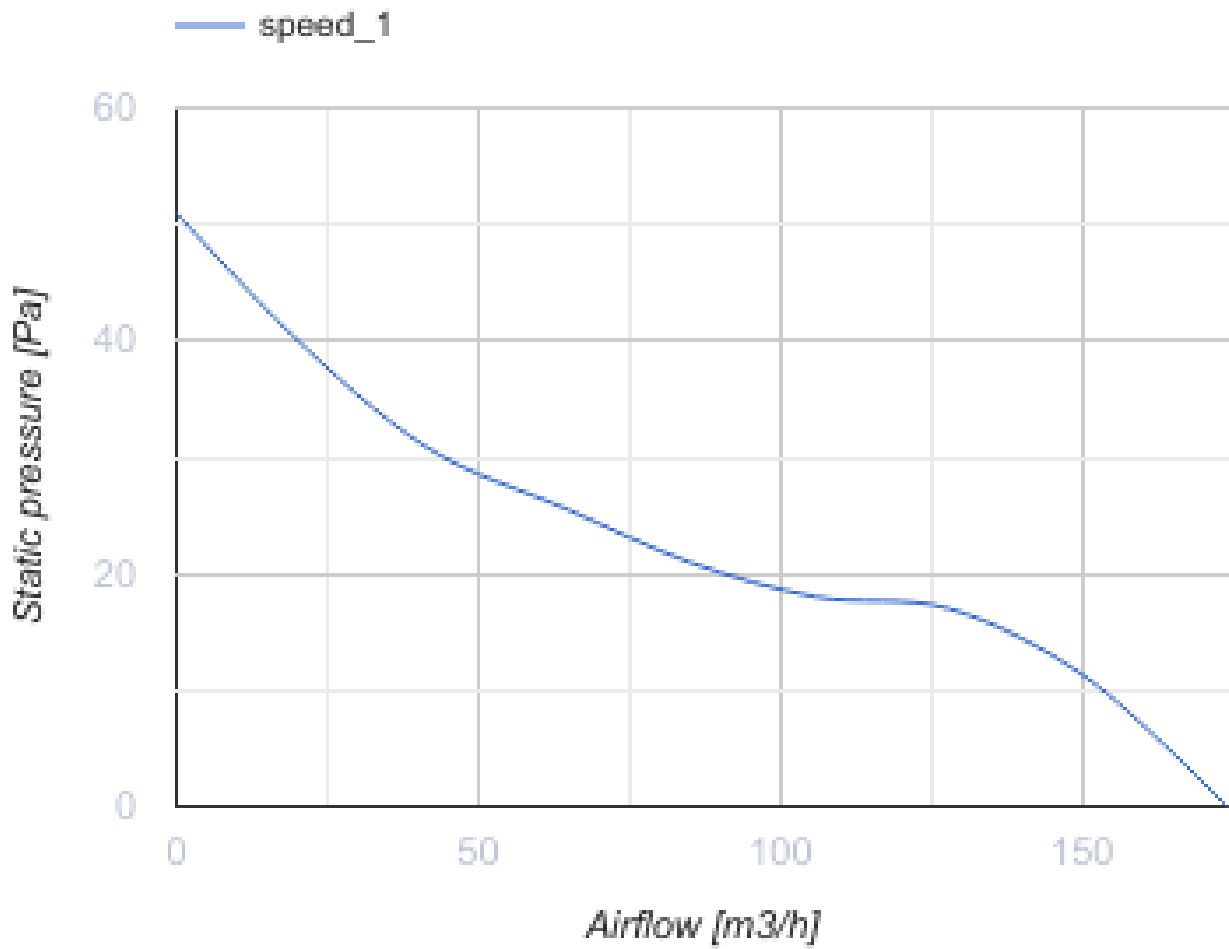

# SO 125 T L

## Axiale dekorative Abluftventilatoren

- Max. Förderleistung: 174
- Schalldruckpegel LpA @ 3 m: 35
- Motortyp: AC
- Gehäusematerial: Plastic
- Rückströmungsschutz: Backdraft damper
- Timer: Turn off timer

	Maßeinheit	SO 125 T L
Luftkanalgröße	mm	125
Speed	-	1
Versorgungsspannung min	V	220
Versorgungsspannung max	V	240
Frequenz der Netzversorgung	Hz	50/60
Leistung	W	17.5
Stromaufnahme	A	0.117
Max. Förderleistung	m <sup>3</sup> /h	174
Schalldruckpegel LpA @ 3 m	dB(A)	35
Gewicht	kg	0.74
Ambientlufttemperatur, min	°C	1
Ambientlufttemperatur, max	°C	45
Schutzart	-	IP24

### Abmessungen

ØD	B	L	L1
125	177	122	34