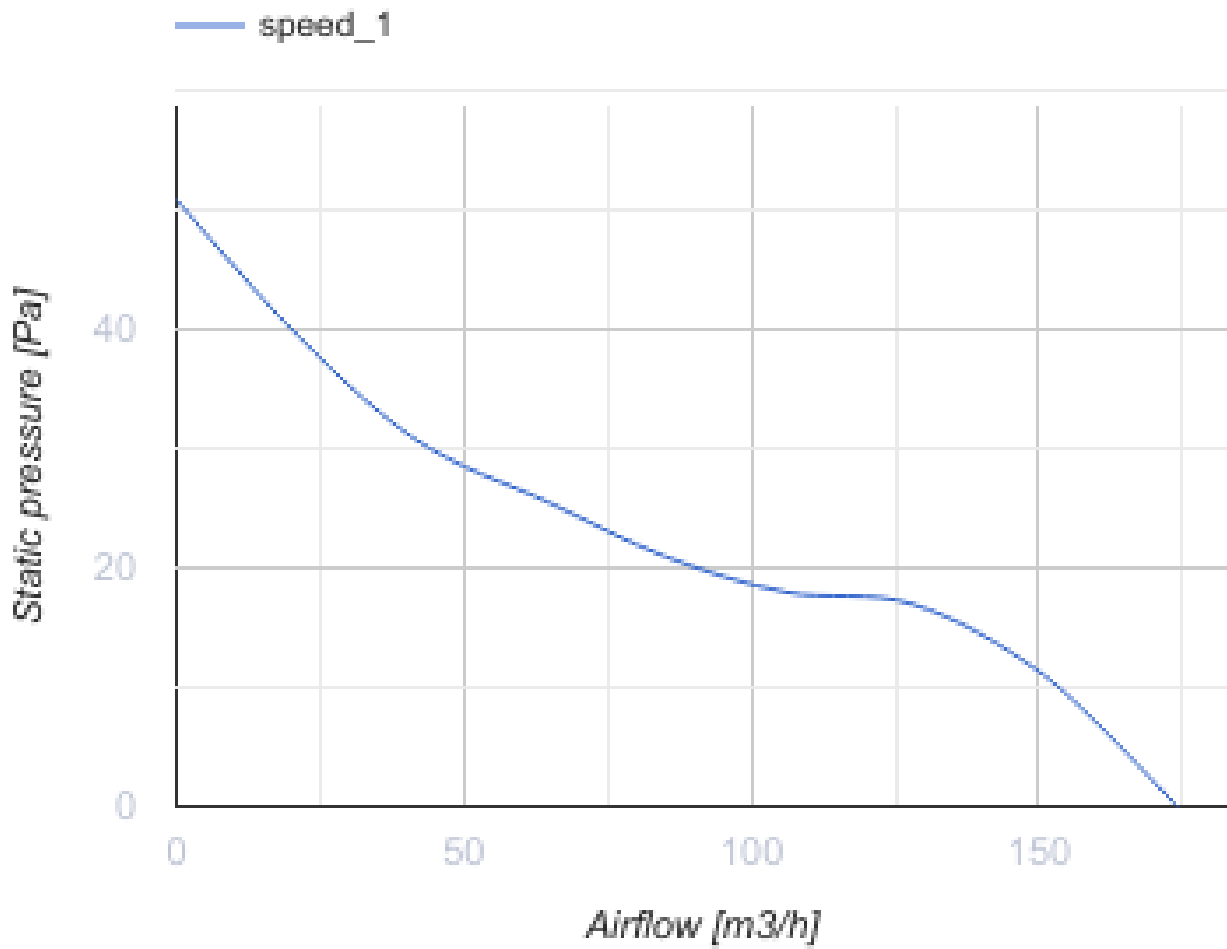

# SO 125 TH L

## Axiale dekorative Abluftventilatoren

- Max. Förderleistung: 174
- Schalldruckpegel LpA @ 3 m: 35
- Motortyp: AC
- Rückströmungsschutz: Backdraft damper
- Feuchtigkeitssensor
- Timer: Turn off timer

	Maßeinheit	SO 125 TH L
Luftkanalgröße	mm	125
Speed	-	1
Versorgungsspannung min	V	220
Versorgungsspannung max	V	240
Frequenz der Netzversorgung	Hz	50/60
Leistung	W	17.5
Stromaufnahme	A	0.117
Max. Förderleistung	m <sup>3</sup> /h	174
Schalldruckpegel LpA @ 3 m	dB(A)	35
Gewicht	kg	0.74
Ambientlufttemperatur, min	°C	1
Ambientlufttemperatur, max	°C	45
Schutzart	-	IP24

### Abmessungen

ØD	B	L	L1
125	177	122	34