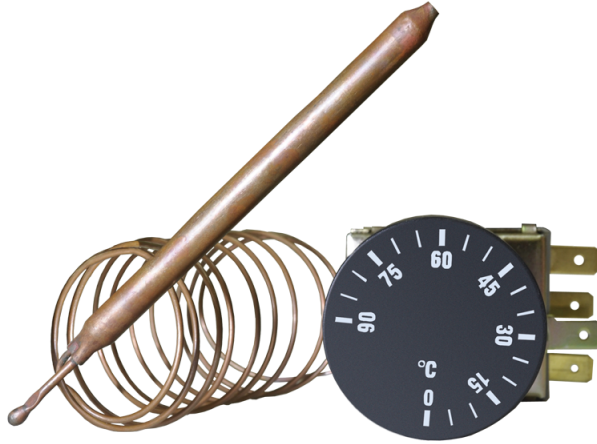

TS-1-90

Externer Temperaturregler

	Maßeinheit	TS-1-90
Versorgungsspannung min	V	230
Versorgungsspannung max	V	230
Frequenz der Netzversorgung	Hz	50/60
Ambientlufttemperatur, max	°C	80
Schutzart	-	IP40

Abmessungen