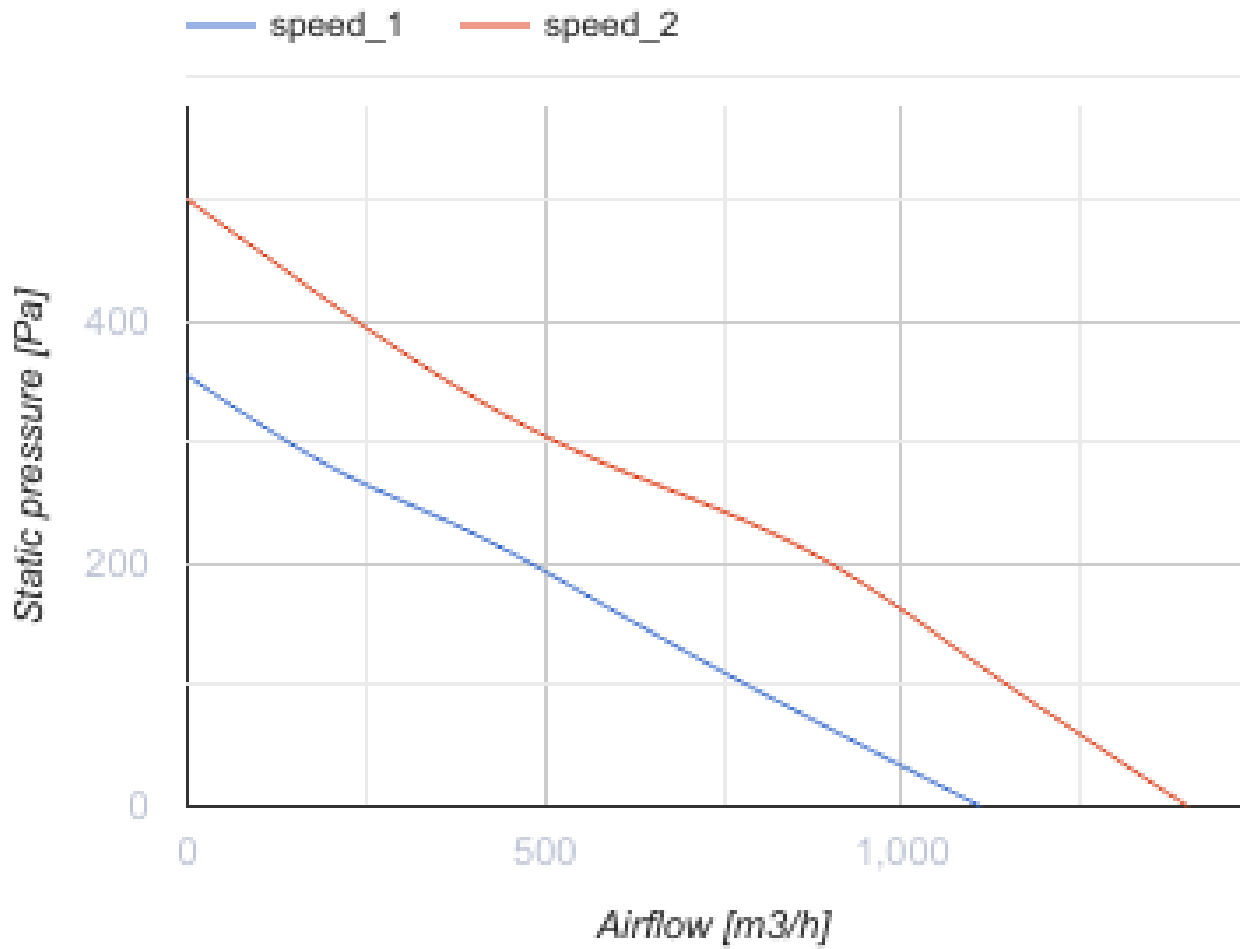

TT PRO 250 TV

Halbradiale Rohrventilatoren

- Max. Förderleistung: 1400
- Schalldruckpegel LpA @ 3 m: 51
- Motortyp: AC
- Steuerung: Built-in speed controller
- Laufradtyp: Mixed
- Gehäusematerial: Plastic
- In jeder Position
- Timer: Turn off timer

	Maßeinheit	TT PRO 250 TV	
Luftkanalgröße	mm	250	
Speed	-	2	
Versorgungsspannung min	V	230	
Versorgungsspannung max	V	230	
Frequenz der Netzversorgung	Hz	50/60	
Leistung	W	125	177
Stromaufnahme	A	0.54	0.79
Max. Förderleistung	m ³ /h	1110	1400
Schalldruckpegel LpA @ 3 m	dB(A)	44	51
Gewicht	kg	7.8	
Fördermitteltemperatur max	°C	60	
Schutzart	-	IPX4	
Motorschutzart	-	IPX4	

Abmessungen

ØD	B	H	L
247	287	323	383