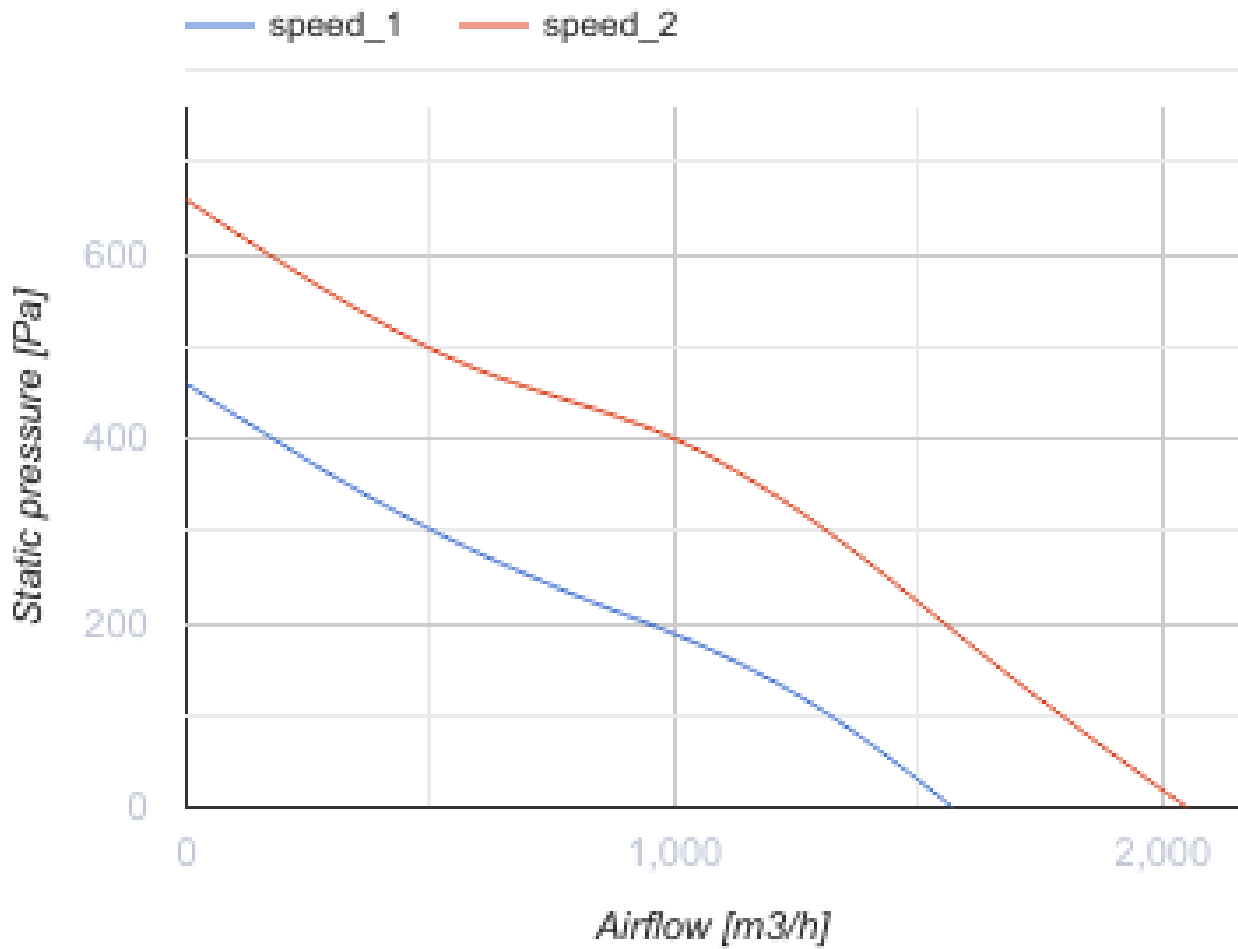

TT PRO 315 TV

Diagonal-Rohrventilatoren

- Max. Förderleistung: 2050
- Schalldruckpegel LpA @ 3 m: 52
- Motortyp: AC
- Steuerung: Built-in speed controller
- Laufradtyp: Mixed
- Gehäusematerial: Kunststoff
- In jeder Position
- Timer: Nachlaufschalter

	Maßeinheit	TT PRO 315 TV	
Luftkanalgröße	mm	315	
Speed	-	2	
Versorgungsspannung min	V	230	
Versorgungsspannung max	V	230	
Frequenz der Netzversorgung	Hz	50/60	
Leistung	W	230	320
Stromaufnahme	A	1.0	1.42
Max. Förderleistung	m ³ /h	1570	2050
Schalldruckpegel LpA @ 3 m	dB(A)	41	52
Gewicht	kg	11.95	
Fördermitteltemperatur max	°C	60	
Schutzart	-	IPX4	
Motorschutzart	-	IPX4	

Abmessungen

ØD	B	H	L
310	362	408	445