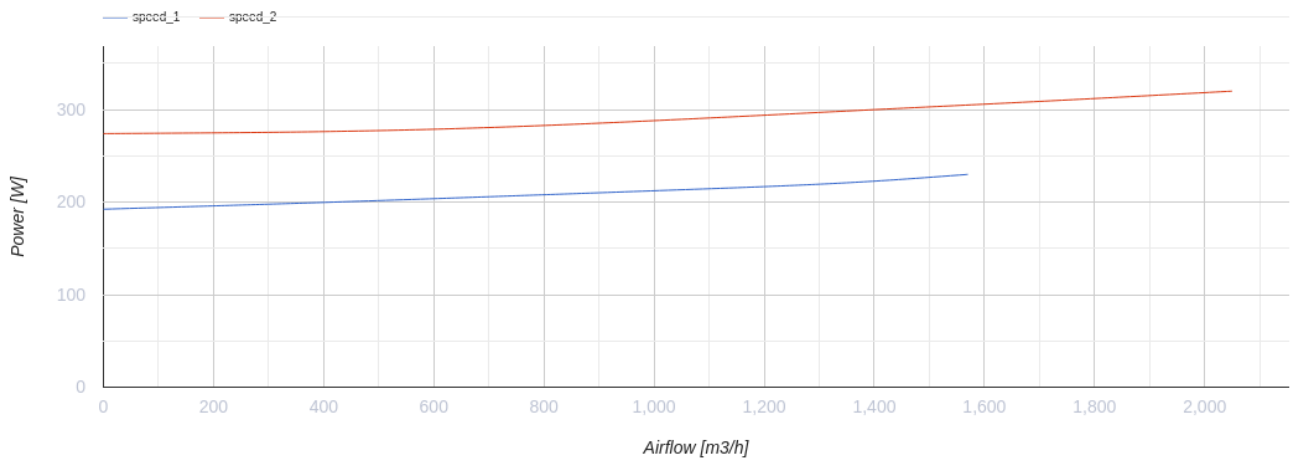

TT PRO 315 TV

Diagonal-Rohrventilatoren

- Max. Förderleistung: 2050
- Schalldruckpegel LpA @ 3 m: 52
- Motortyp: AC
- Steuerung: Built-in speed controller
- Laufradtyp: Mixed
- Gehäusematerial: Kunststoff
- In jeder Position
- Timer: Nachlaufschalter

	Maßeinheit	TT PRO 315 TV	
Luftkanalgröße	mm	315	
Speed	-	2	
Versorgungsspannung min	V	230	
Versorgungsspannung max	V	230	
Frequenz der Netzversorgung	Hz	50/60	
Leistung	W	230	320
Stromaufnahme	A	1.0	1.42
Max. Förderleistung	m ³ /h	1570	2050
Schalldruckpegel LpA @ 3 m	dB(A)	41	52
Gewicht	kg	11.95	
Fördermitteltemperatur max	°C	60	
Schutzart	-	IPX4	
Motorschutzart	-	IPX4	

Abmessungen

ØD	B	H	L
310	362	408	445