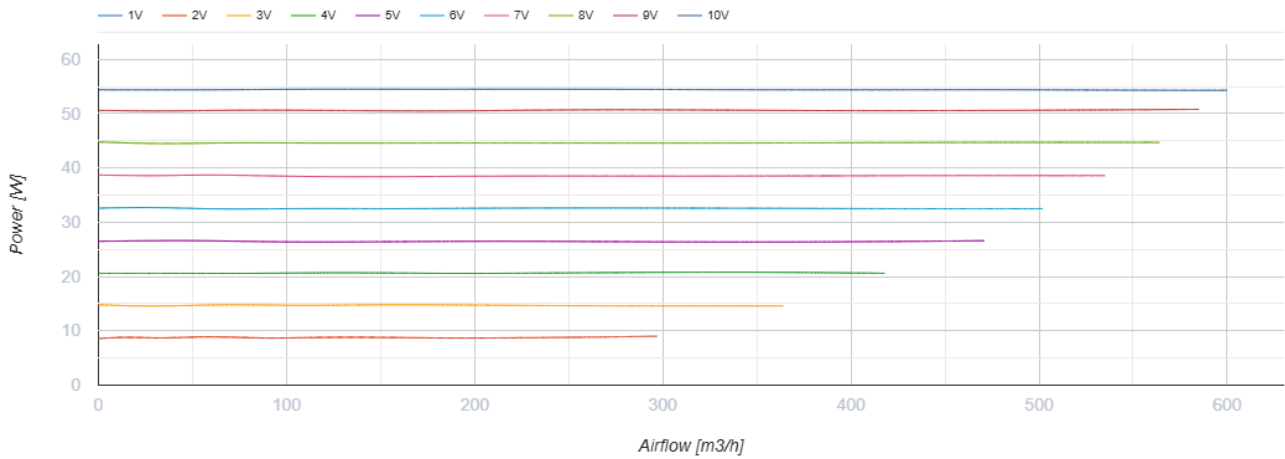

TT Silent-M 160 EC

Diagonal-Rohrventilatoren in schallgedämmten Gehäusen

- Max. Förderleistung: 600
- Schalldruckpegel LpA @ 3 m: 38
- Schalldämmung
- Motortyp: EC
- Laufradtyp: Mixed
- In jeder Position

| | Maßeinheit | TT Silent-M 160 EC |
|-----------------------------|-------------------|--------------------|
| Luftkanalgröße | mm | 160 |
| Speed | - | 1 |
| Versorgungsspannung min | V | 230 |
| Versorgungsspannung max | V | 230 |
| Frequenz der Netzversorgung | Hz | 50/60 |
| Leistung | W | 55 |
| Stromaufnahme | A | 0.48 |
| Max. Förderleistung | m ³ /h | 600 |
| Schalldruckpegel LpA @ 3 m | dB(A) | 38 |
| Gewicht | kg | 6 |
| Fördermitteltemperatur max | °C | 55 |
| Fördermitteltemperatur min | °C | -25 |
| Schutzart | - | IPX4 |

Abmessungen

| ØD | B | B1 | L | H |
|-----|-----|-----|-----|-----|
| 157 | 247 | 372 | 580 | 265 |

Ecodesign

| Warenzeichen | Vents | | | | | |
|--|----------------------|----|------------------|---|------|---|
| Modell | TT Silent-M 160 EC | | | | | |
| Specific energy consumption (SEC) (kWh/(m²/a)) | Kalt | | Durchschnittlich | | Warm | |
| | -54.6 | A+ | -27.5 | B | -12 | E |
| Typ des Lüftungsgeräts | Unidirectional | | | | | |
| Antriebsart | Drehzahlregelung | | | | | |
| Art des Wärmerückgewinnungssystems | Keines | | | | | |
| Max. Luftvolumenstrom (m³/h) | 508 | | | | | |
| Elektrische Eingangsleistung (W) | 54.3 | | | | | |
| Bezugs-Luftvolumenstrom (m³/s) | 0.099 | | | | | |
| Reference pressure difference (Pa) | 50 | | | | | |
| Specific power input (SPI) (W/(m³/h)) | 0.058 | | | | | |
| Control typology | Local demand control | | | | | |
| Maximum external leakage rates (%) | 2.7 | | | | | |
| Angabe des Typs | RVU UVU | | | | | |
| Sound power level (dB(A)) | 57 | | | | | |
| The annual electricity consumption (AEC) (kWh/a) | Kalt | | Durchschnittlich | | Warm | |
| | 31 | | 31 | | 31 | |
| The annual heating saved (AHS) (kWh/a) | Kalt | | Durchschnittlich | | Warm | |
| | 5536 | | 2830 | | 1280 | |