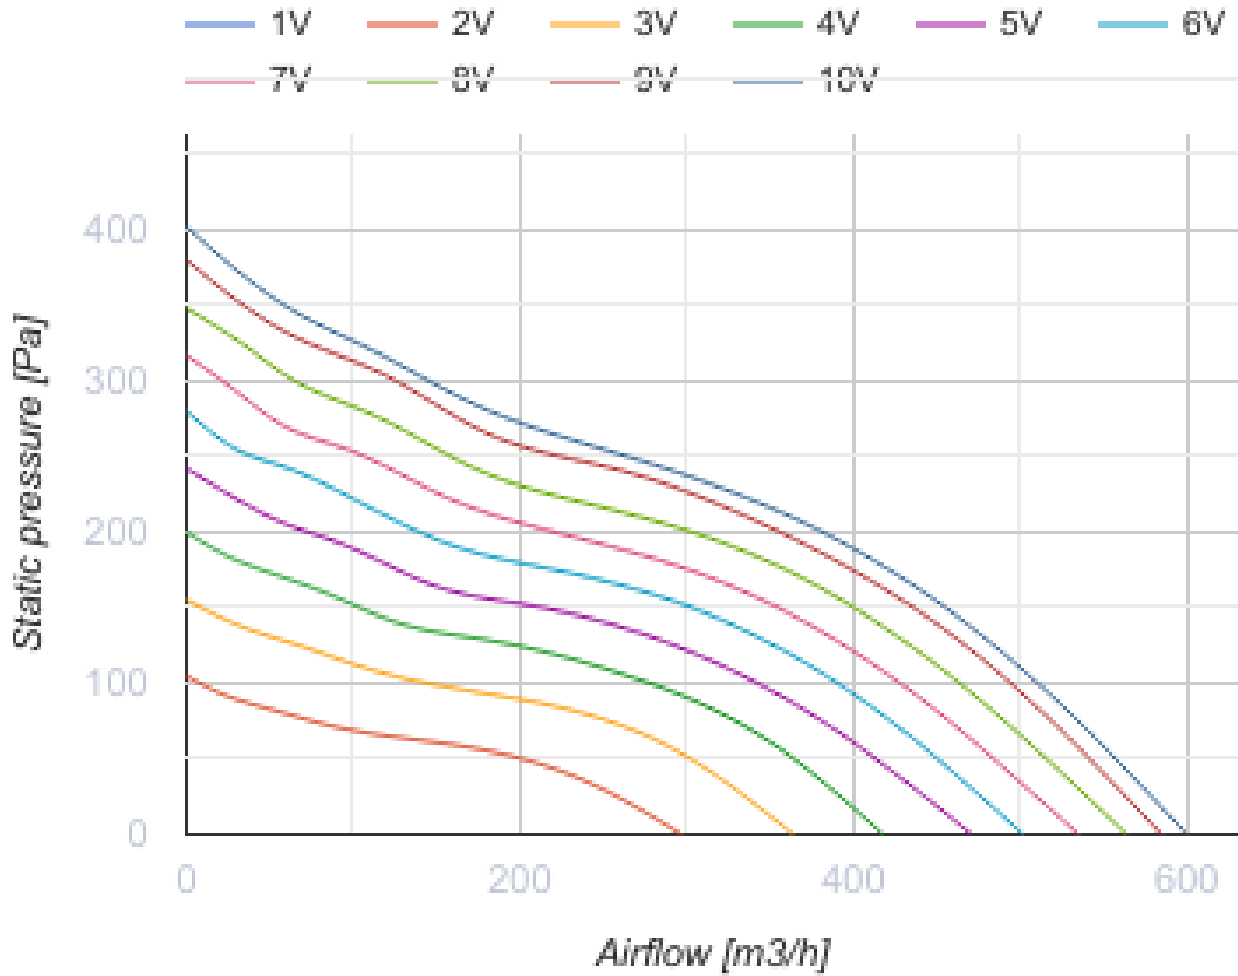

TT Silent-M 160 EC

Diagonal-Rohrventilatoren in schallgedämmten Gehäusen

- Max. Förderleistung: 600
- Schalldruckpegel LpA @ 3 m: 38
- Schalldämmung
- Motortyp: EC
- Laufradtyp: Mixed
- In jeder Position

| | Maßeinheit | TT Silent-M 160 EC |
|-----------------------------|-------------------|--------------------|
| Luftkanalgröße | mm | 160 |
| Speed | - | 1 |
| Versorgungsspannung min | V | 230 |
| Versorgungsspannung max | V | 230 |
| Frequenz der Netzversorgung | Hz | 50/60 |
| Leistung | W | 55 |
| Stromaufnahme | A | 0.48 |
| Max. Förderleistung | m ³ /h | 600 |
| Schalldruckpegel LpA @ 3 m | dB(A) | 38 |
| Gewicht | kg | 6 |
| Fördermitteltemperatur max | °C | 55 |
| Fördermitteltemperatur min | °C | -25 |
| Schutzart | - | IPX4 |

Abmessungen

| ØD | B | B1 | L | H |
|-----|-----|-----|-----|-----|
| 157 | 247 | 372 | 580 | 265 |

Ecodesign

| Warenzeichen | Vents | | | | | |
|--|----------------------|----|------------------|---|------|---|
| Modell | TT Silent-M 160 EC | | | | | |
| Specific energy consumption (SEC) (kWh/(m²/a)) | Kalt | | Durchschnittlich | | Warm | |
| | -54.6 | A+ | -27.5 | B | -12 | E |
| Typ des Lüftungsgeräts | Unidirectional | | | | | |
| Antriebsart | Drehzahlregelung | | | | | |
| Art des Wärmerückgewinnungssystems | Keines | | | | | |
| Max. Luftvolumenstrom (m³/h) | 508 | | | | | |
| Elektrische Eingangsleistung (W) | 54.3 | | | | | |
| Bezugs-Luftvolumenstrom (m³/s) | 0.099 | | | | | |
| Reference pressure difference (Pa) | 50 | | | | | |
| Specific power input (SPI) (W/(m³/h)) | 0.058 | | | | | |
| Control typology | Local demand control | | | | | |
| Maximum external leakage rates (%) | 2.7 | | | | | |
| Angabe des Typs | RVU UVU | | | | | |
| Sound power level (dB(A)) | 57 | | | | | |
| The annual electricity consumption (AEC) (kWh/a) | Kalt | | Durchschnittlich | | Warm | |
| | 31 | | 31 | | 31 | |
| The annual heating saved (AHS) (kWh/a) | Kalt | | Durchschnittlich | | Warm | |
| | 5536 | | 2830 | | 1280 | |