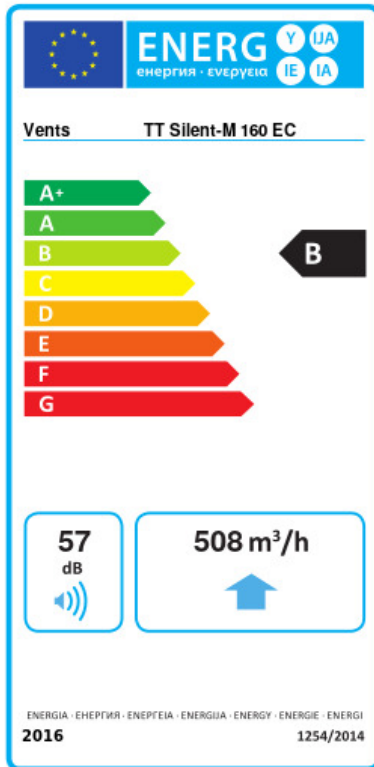

TT Silent-M 160 EC

Diagonal-Rohrventilatoren in schallgedämmten Gehäusen

- Max. Förderleistung: 600
- Schalldruckpegel LpA @ 3 m: 38
- Schalldämmung
- Motortyp: EC
- Laufradtyp: Mixed
- In jeder Position

| | Maßeinheit | TT Silent-M 160 EC |
|-----------------------------|-------------------|--------------------|
| Luftkanalgröße | mm | 160 |
| Speed | - | 1 |
| Versorgungsspannung min | V | 230 |
| Versorgungsspannung max | V | 230 |
| Frequenz der Netzversorgung | Hz | 50/60 |
| Leistung | W | 55 |
| Stromaufnahme | A | 0.48 |
| Max. Förderleistung | m ³ /h | 600 |
| Schalldruckpegel LpA @ 3 m | dB(A) | 38 |
| Gewicht | kg | 6 |
| Fördermitteltemperatur max | °C | 55 |
| Fördermitteltemperatur min | °C | -25 |
| Schutzart | - | IPX4 |

Abmessungen

| ØD | B | B1 | L | H |
|-----|-----|-----|-----|-----|
| 157 | 247 | 372 | 580 | 265 |

Ecodesign

| Warenzeichen | Vents | | | | | |
|--|----------------------|----|------------------|---|------|---|
| Modell | TT Silent-M 160 EC | | | | | |
| Specific energy consumption (SEC) (kWh/(m²/a)) | Kalt | | Durchschnittlich | | Warm | |
| | -54.6 | A+ | -27.5 | B | -12 | E |
| Typ des Lüftungsgeräts | Unidirectional | | | | | |
| Antriebsart | Drehzahlregelung | | | | | |
| Art des Wärmerückgewinnungssystems | Keines | | | | | |
| Max. Luftvolumenstrom (m³/h) | 508 | | | | | |
| Elektrische Eingangsleistung (W) | 54.3 | | | | | |
| Bezugs-Luftvolumenstrom (m³/s) | 0.099 | | | | | |
| Reference pressure difference (Pa) | 50 | | | | | |
| Specific power input (SPI) (W/(m³/h)) | 0.058 | | | | | |
| Control typology | Local demand control | | | | | |
| Maximum external leakage rates (%) | 2.7 | | | | | |
| Angabe des Typs | RVU UVU | | | | | |
| Sound power level (dB(A)) | 57 | | | | | |
| The annual electricity consumption (AEC) (kWh/a) | Kalt | | Durchschnittlich | | Warm | |
| | 31 | | 31 | | 31 | |
| The annual heating saved (AHS) (kWh/a) | Kalt | | Durchschnittlich | | Warm | |
| | 5536 | | 2830 | | 1280 | |