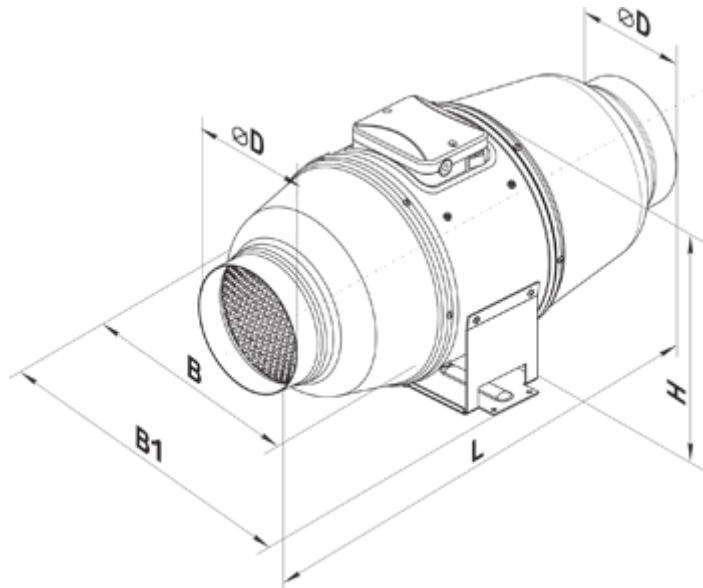

TT Silent-M 160 EC

Diagonal-Rohrventilatoren in schallgedämmten Gehäusen

- Max. Förderleistung: 600
- Schalldruckpegel LpA @ 3 m: 38
- Schalldämmung
- Motortyp: EC
- Laufradtyp: Mixed
- In jeder Position

| | Maßeinheit | TT Silent-M 160 EC |
|-----------------------------|-------------------|--------------------|
| Luftkanalgröße | mm | 160 |
| Speed | - | 1 |
| Versorgungsspannung min | V | 230 |
| Versorgungsspannung max | V | 230 |
| Frequenz der Netzversorgung | Hz | 50/60 |
| Leistung | W | 55 |
| Stromaufnahme | A | 0.48 |
| Max. Förderleistung | m ³ /h | 600 |
| Schalldruckpegel LpA @ 3 m | dB(A) | 38 |
| Gewicht | kg | 6 |
| Fördermitteltemperatur max | °C | 55 |
| Fördermitteltemperatur min | °C | -25 |
| Schutzart | - | IPX4 |

Abmessungen

| ØD | B | B1 | L | H |
|-----|-----|-----|-----|-----|
| 157 | 247 | 372 | 580 | 265 |

Ecodesign

| Warenzeichen | Vents | | | | | |
|--|----------------------|----|------------------|---|------|---|
| Modell | TT Silent-M 160 EC | | | | | |
| Specific energy consumption (SEC) (kWh/(m²/a)) | Kalt | | Durchschnittlich | | Warm | |
| | -54.6 | A+ | -27.5 | B | -12 | E |
| Typ des Lüftungsgeräts | Unidirectional | | | | | |
| Antriebsart | Drehzahlregelung | | | | | |
| Art des Wärmerückgewinnungssystems | Keines | | | | | |
| Max. Luftvolumenstrom (m³/h) | 508 | | | | | |
| Elektrische Eingangsleistung (W) | 54.3 | | | | | |
| Bezugs-Luftvolumenstrom (m³/s) | 0.099 | | | | | |
| Reference pressure difference (Pa) | 50 | | | | | |
| Specific power input (SPI) (W/(m³/h)) | 0.058 | | | | | |
| Control typology | Local demand control | | | | | |
| Maximum external leakage rates (%) | 2.7 | | | | | |
| Angabe des Typs | RVU UVU | | | | | |
| Sound power level (dB(A)) | 57 | | | | | |
| The annual electricity consumption (AEC) (kWh/a) | Kalt | | Durchschnittlich | | Warm | |
| | 31 | | 31 | | 31 | |
| The annual heating saved (AHS) (kWh/a) | Kalt | | Durchschnittlich | | Warm | |
| | 5536 | | 2830 | | 1280 | |