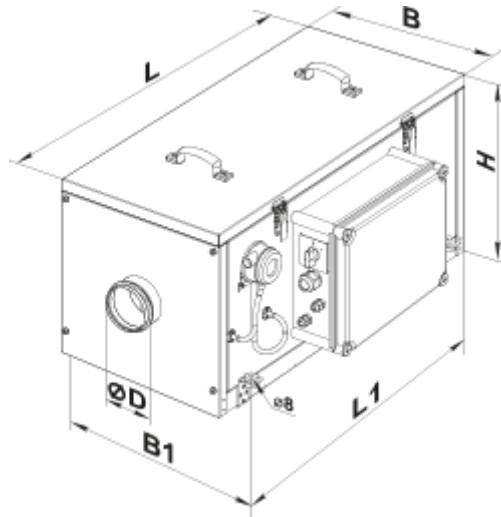

VPA 125-2,4-1 LCD

Zuluftanlagen im kompakten schallund wärmeisolierten Gehäuse, mit Elektro-Heizregister

- Leistungsaufnahme der Nachheizung: 2400
- Max. Förderleistung: 285
- Schalldruckpegel LpA @ 3 m: 28
- Filter: G4
- Schalldämmung
- Motortyp: AC
- Nachheizung: Electric
- Steuerung: Fernbedienung
- Gehäusematerial: Verzinkter Stahl

	Maßeinheit	VPA 125-2,4-1 LCD
Luftkanalgröße	mm	125
Speed	-	1
Versorgungsspannung min	V	230
Versorgungsspannung max	V	230
Frequenz der Netzversorgung	Hz	50
Leistung	W	75
Leistungsaufnahme der Nachheizung	W	2400
Stromaufnahme	A	10.4
Max. Förderleistung	m ³ /h	285
Schalldruckpegel LpA @ 3 m	dB(A)	28
Gewicht	kg	50
Filter	-	G4
Fördermitteltemperatur max	°C	55
Fördermitteltemperatur min	°C	-25
Ambientlufttemperatur, min	°C	0
Ambientlufttemperatur, max	°C	40
Umgebungsluftfeuchtigkeit, max	%	80
Schutzart	-	IP22
Motorschutzart	-	IP44

Abmessungen

ØD	B	B1	H	L	L1
124	382	421.5	408	800	647

Zubehör

Für runde Kanäle

Produktname	Foto	Beschreibung
SR 125/600		Schalldämpfer aus verzinktem Stahl, gefüllt mit nicht brennbarem schallabsorbierendem Material
SR 125/900		Schalldämpfer aus verzinktem Stahl, gefüllt mit nicht brennbarem schallabsorbierendem Material
SR 125/1200		Schalldämpfer aus verzinktem Stahl, gefüllt mit nicht brennbarem schallabsorbierendem Material
SRF 125/600		Schalldämpfer aus Aluminiumlegierung, gefüllt mit nicht brennbarem schallabsorbierendem Material
SRF 125/900		Schalldämpfer aus Aluminiumlegierung, gefüllt mit nicht brennbarem schallabsorbierendem Material
SRF 125/2000		Schalldämpfer aus Aluminiumlegierung, gefüllt mit nicht brennbarem schallabsorbierendem Material

Für runde Kanäle

Produktname	Foto	Beschreibung
-------------	------	--------------

KOM 125		Rückschlagklappe mit federbelasteten Platten zur Absperrung des Luftstroms in runden Lüftungsrohren
KRV 125		Luftklappen zur automatischen Luftstromregelung in runden Lüftungsrohren