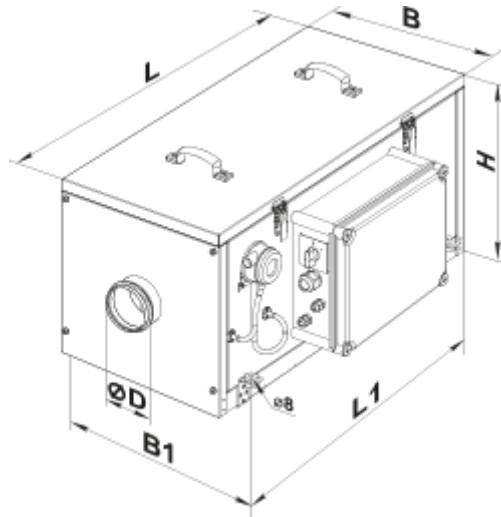

VPA 200-5,1-3 LCD

Zuluftanlagen im kompakten schallund wärmeisolierten Gehäuse, mit Elektro-Heizregister

- Leistungsaufnahme der Nachheizung: 5100
- Max. Förderleistung: 810
- Schalldruckpegel LpA @ 3 m: 30
- Filter: G4
- Schalldämmung
- Motortyp: AC
- Nachheizung: Electric
- Steuerung: Fernbedienung
- Gehäusematerial: Verzinkter Stahl

	Maßeinheit	VPA 200-5,1-3 LCD
Luftkanalgröße	mm	200
Speed	-	1
Versorgungsspannung min	V	400
Versorgungsspannung max	V	400
Frequenz der Netzversorgung	Hz	50
Leistung	W	193
Leistungsaufnahme der Nachheizung	W	5100
Stromaufnahme	A	7.4
Max. Förderleistung	m ³ /h	810
Schalldruckpegel LpA @ 3 m	dB(A)	30
Gewicht	kg	52
Filter	-	G4
Fördermitteltemperatur max	°C	55
Fördermitteltemperatur min	°C	-25
Ambientlufttemperatur, min	°C	0
Ambientlufttemperatur, max	°C	40
Umgebungsluftfeuchtigkeit, max	%	80
Schutzart	-	IP22
Motorschutzart	-	IP44

Abmessungen

ØD	B	B1	H	L	L1
199	487	526.5	513	835	684

Zubehör

Für runde Kanäle

Produktname	Foto	Beschreibung
SR 200/600		Schalldämpfer aus verzinktem Stahl, gefüllt mit nicht brennbarem schallabsorbierendem Material
SR 200/900		Schalldämpfer aus verzinktem Stahl, gefüllt mit nicht brennbarem schallabsorbierendem Material
SR 200/1200		Schalldämpfer aus verzinktem Stahl, gefüllt mit nicht brennbarem schallabsorbierendem Material
SRF 200/600		Schalldämpfer aus Aluminiumlegierung, gefüllt mit nicht brennbarem schallabsorbierendem Material
SRF 200/900		Schalldämpfer aus Aluminiumlegierung, gefüllt mit nicht brennbarem schallabsorbierendem Material
SRF 200/2000		Schalldämpfer aus Aluminiumlegierung, gefüllt mit nicht brennbarem schallabsorbierendem Material