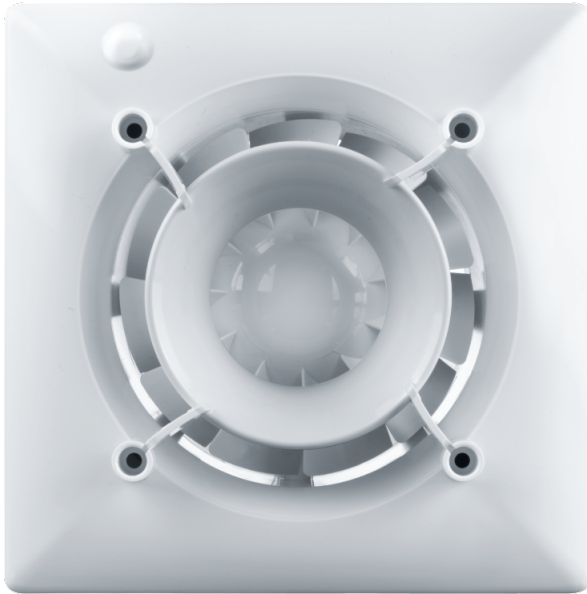

Series **Ace**

Vents Ace - Axial-Abluftventilator für Privathaushalte von Design Concept mit gemischtem Laufrad für alle, die Wert auf Energieeffizienz, hohen Luftdurchsatz und geringe Geräusentwicklung legen

- Motortyp: AC
- Laufradtyp: Mixed
- Gehäusematerial: Plastic
- Timer: Turn off timer
- Feuchtigkeitssensor

Lineup	Max. Förderleistung, m ³ /h	Schalldruckpegel LpA @ 3 m, dB(A)	Timer	Feuchtigkeitssensor
 100 Ace	90	29		
 100 Ace K L	90	29		
 100 Ace L	90	29		
 100 Ace T	90	29	✓	
 100 Ace T K L	90	29	✓	
 100 Ace T L	90	29	✓	
 100 Ace T1 L	90	29	✓	