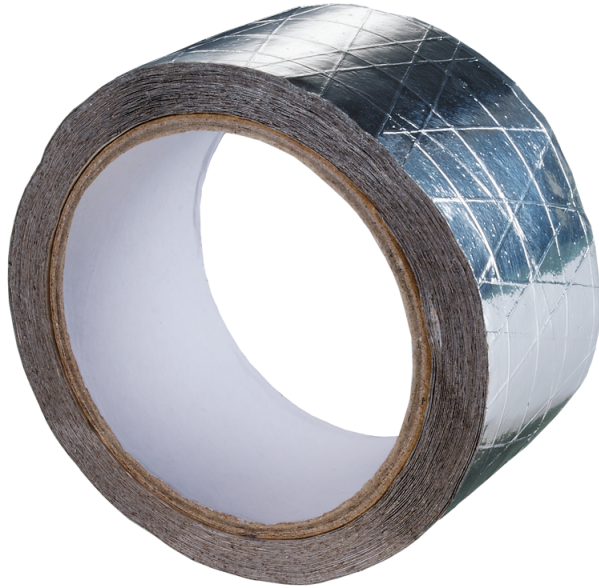

Series **ART**

Das Aluminiumband ART besteht aus einer Aluminiumfolie und einer mit Glaswolle verstärkten und klebebeschichteten PET-Folie

**Lineup**

ART 050/50

ART 050/10