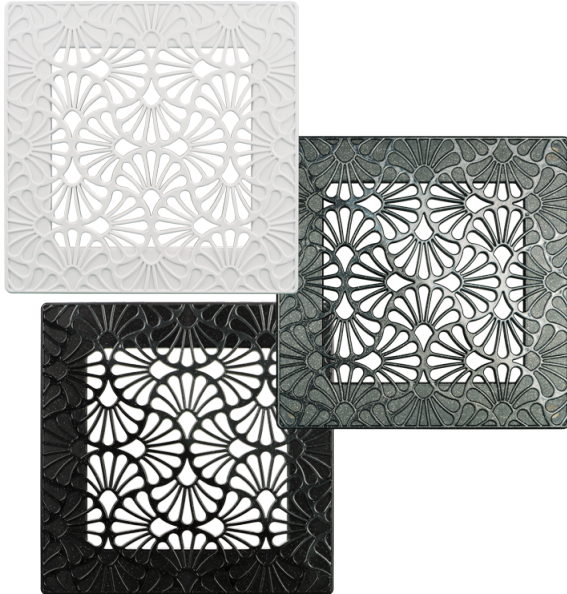

Series **Art-Deco Flora** grilles

Dekorative Design-Lüftungsgitter

- Gehäusematerial: ABS-Kunststoff

Lineup

Art-Deco Flora 200x200 White

Art-Deco Flora 200x200 Grey Shine

Art-Deco Flora 200x200 Black Shine

Art-Deco Flora 200x200 Ivory shine