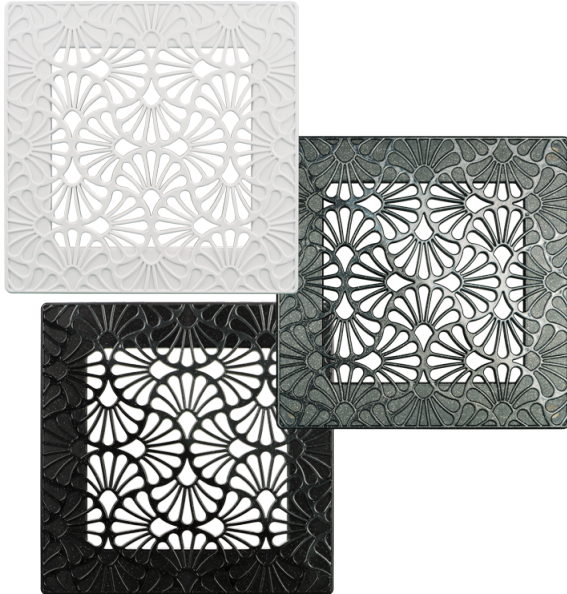

# Series **Art-Deco Flora** grilles

Dekorative Design-Lüftungsgitter

- Gehäusematerial: ABS-Kunststoff

## Lineup

Art-Deco Flora 200x200 White

Art-Deco Flora 200x200 Grey Shine

Art-Deco Flora 200x200 Black Shine

Art-Deco Flora 200x200 Ivory shine