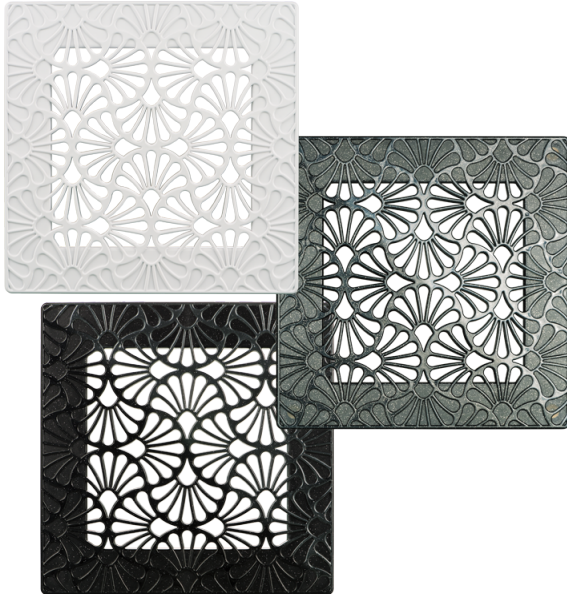

# Series **Art-Deco Flora** grilles

Dekorative Design-Lüftungsgitter

- Gehäusematerial: ABS Plastic

## Lineup

Art-Deco Flora 200x200 White

Art-Deco Flora 200x200 Grey Shine

Art-Deco Flora 200x200 Black Shine

Art-Deco Flora 200x200 Ivory shine