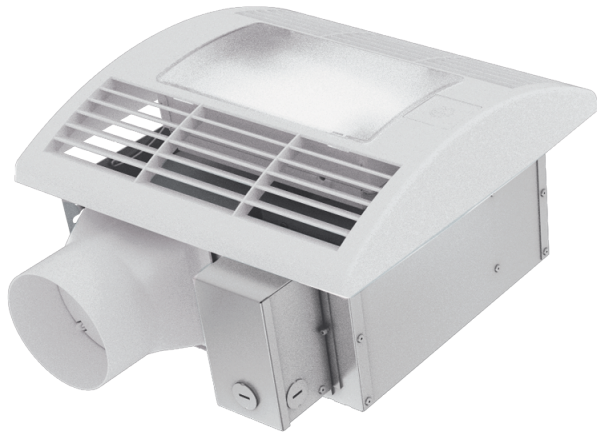

Series **CBF LP DC Light**

Deckenventilatoren für Badezimmer mit integrierte LED-lampe

- Motortyp: DC
- Steuerung: Built-in control panel
- Gehäusematerial: Galvanized steel
- Timer: Turn off timer, Turn on timer
- Feuchtigkeitssensor
- Bewegungssensor

Lineup	Luftkanalgröße, mm	Max. Förderleistung, m ³ /h	Gewicht, kg	Lighting	Feuchtigkeitssensor	Bewegungssensor
 CBF LP 110 DC Light	100	187	5.3	✓		
 CBF LP 110 DC Light TH	100	187	5.3	✓	✓	
 CBF LP 110 DC Light TP	100	187	5.3	✓		✓