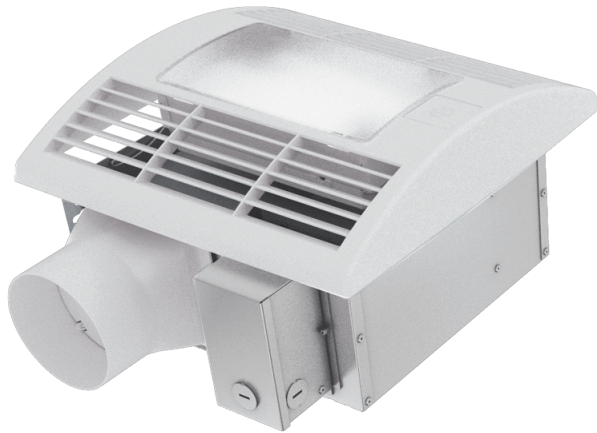

## Series **CBF LP DC Light**

Deckenventilatoren für Badezimmer mit integrierte LED-lampe

- Motortyp: DC
- Steuerung: Built-in control panel
- Gehäusematerial: Galvanized steel
- Timer: Turn off timer, Turn on timer
- Feuchtigkeitssensor
- Bewegungssensor

Lineup	Luftkanalgröße, mm	Max. Förderleistung, m <sup>3</sup> /h	Gewicht, kg	Lighting	Feuchtigkeitssensor	Bewegungssensor
 CBF LP 110 DC Light	100	187	5.3	✓		
 CBF LP 110 DC Light TH	100	187	5.3	✓	✓	
 CBF LP 110 DC Light TP	100	187	5.3	✓		✓