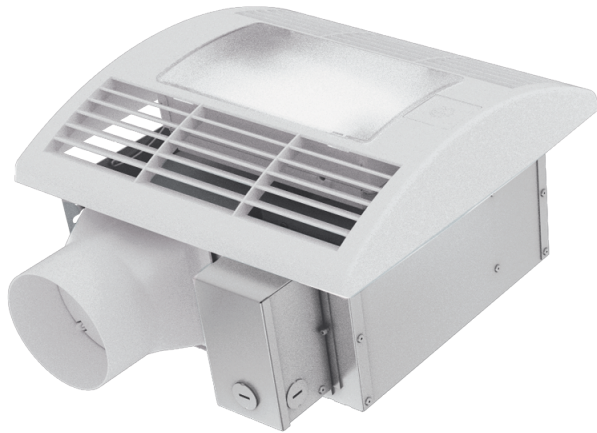

## Series **CBF LP DC Light**

Deckenventilatoren für Badezimmer mit integrierte LED-lampe

- Motortyp: DC
- Steuerung: Eingebautes Bedienfeld
- Gehäusematerial: Verzinkter Stahl
- Timer: Nachlaufschalter, Turn on timer
- Feuchtigkeitssensor
- Bewegungssensor

Lineup	Luftkanalgröße, mm	Max. Förderleistung, m <sup>3</sup> /h	Gewicht, kg	Beleuchtung	Feuchtigkeitssensor	Bewegungssensor
 CBF LP 110 DC Light	100	187	5.3	✓		
 CBF LP 110 DC Light TH	100	187	5.3	✓	✓	
 CBF LP 110 DC Light TP	100	187	5.3	✓		✓