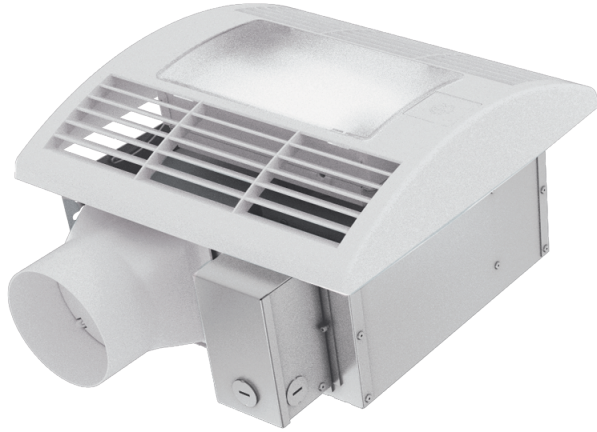

## Series **CBF LP Light**

Decken-Ventilatoren für Badezimmer mit integrierte LED-lampe

- Motortyp: AC
- Gehäusematerial: Verzinkter Stahl
- Steuerung: Eingebautes Bedienfeld
- Timer: Nachlaufschalter, Turn on timer
- Feuchtigkeitssensor
- Bewegungssensor

Lineup	Luftkanalgröße, mm	Max. Förderleistung, m <sup>3</sup> /h	Gewicht, kg	Beleuchtung	Feuchtigkeitssensor	Bewegungssensor
 CBF LP 200 Light	100	210	5.3	✓		
 CBF LP 200 Light T	100	210	5.3	✓		
 CBF LP 200 Light TH	100	210	5.3	✓	✓	
 CBF LP 200 Light TP	100	210	5.3	✓		✓
 CBF LP 250 Light	100	260	5.3	✓		
 CBF LP 250 Light T	100	260	5.3	✓		
 CBF LP 250 Light TH	100	260	5.3	✓	✓	