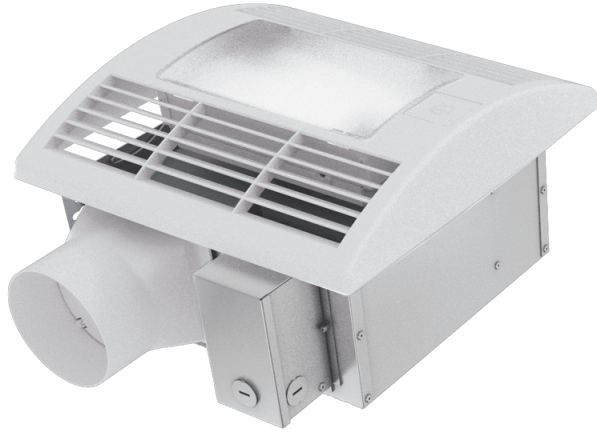

Series **CBF LP Light**

Decken-Ventilatoren für Badezimmer mit integrierte LED-lampe

- Motortyp: AC
- Gehäusematerial: Galvanized steel
- Steuerung: Built-in control panel
- Timer: Turn off timer, Turn on timer
- Feuchtigkeitssensor
- Bewegungssensor

Lineup	Luftkanalgröße, mm	Max. Förderleistung, m ³ /h	Gewicht, kg	Lighting	Feuchtigkeitssensor	Bewegungssensor
 CBF LP 200 Light	100	210	5.3	✓		
 CBF LP 200 Light T	100	210	5.3	✓		
 CBF LP 200 Light TH	100	210	5.3	✓	✓	
 CBF LP 200 Light TP	100	210	5.3	✓		✓
 CBF LP 250 Light	100	260	5.3	✓		
 CBF LP 250 Light T	100	260	5.3	✓		
 CBF LP 250 Light TH	100	260	5.3	✓	✓	