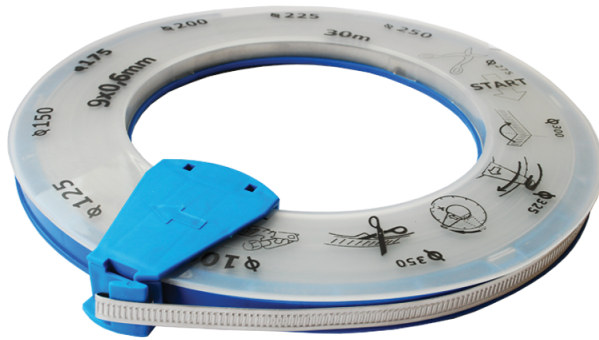

Series **CBR**

Die Schnelltrennschelle sichert die schnelle und zuverlässige Befestigung von verschiedenen runden Lüftungsbestandteilen. Schlauchschellen sind die Bandschellen in einem Kunststoffbeutel

- Gehäusematerial: Edelstahl

Lineup

CBR 3000