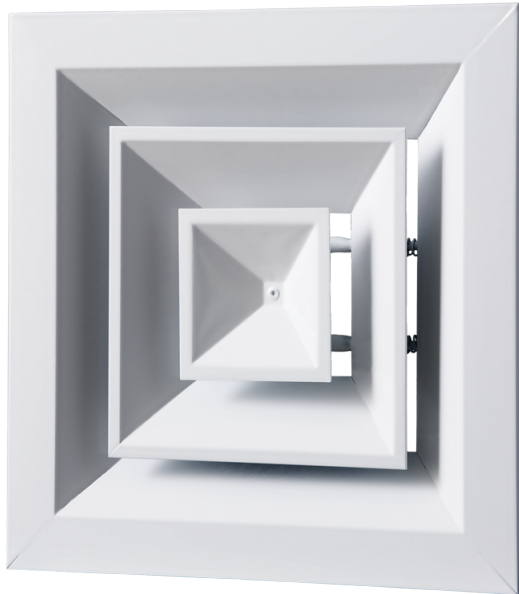

## Series DP

Deckendiffusor mit unverstellbaren Luftführungen

- Gehäusematerial: Aluminium

Lineup	
	DP 258x258
	DP 326x258
	DP 326x326
	DP 394x258
	DP 394x326
	DP 394x394
	DP 462x258

DP 462x326

DP 462x394

DP 462x462

DP 530x258

DP 530x326

DP 530x394

DP 530x462

DP 530x530

DP 600x258

DP 600x326

DP 600x394