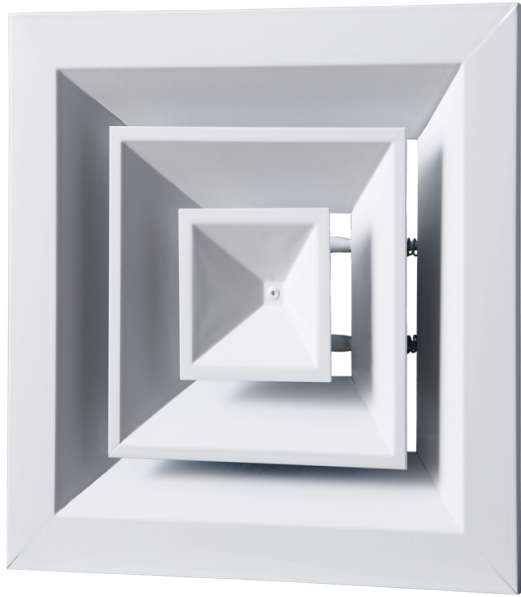

Series DP

Deckendiffusor mit unverstellbaren Luftführungen

- Gehäusematerial: Aluminium

| Lineup | |
|---|------------|
|  | DP 258x258 |
|  | DP 326x258 |
|  | DP 326x326 |
|  | DP 394x258 |
|  | DP 394x326 |
|  | DP 394x394 |
|  | DP 462x258 |

DP 462x326

DP 462x394

DP 462x462

DP 530x258

DP 530x326

DP 530x394

DP 530x462

DP 530x530