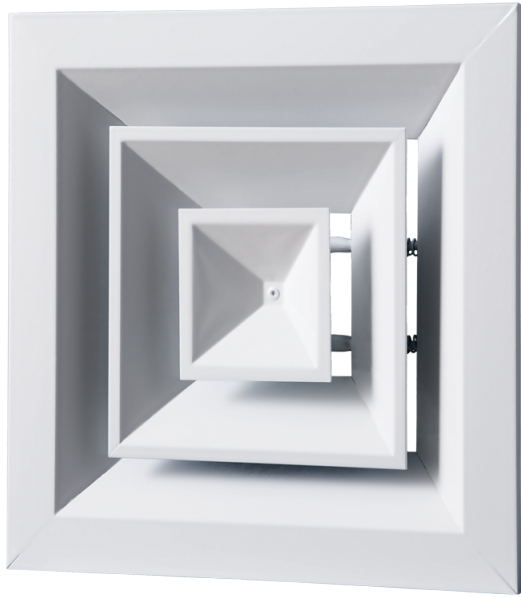

Series **DP**

Deckendiffusor mit unverstellbaren Luftführungen

- Gehäusematerial: Aluminium

Lineup	
	DP 258x258
	DP 326x258
	DP 326x326
	DP 394x258
	DP 394x326
	DP 394x394
	DP 462x258

DP 462x326

DP 462x394

DP 462x462

DP 530x258

DP 530x326

DP 530x394

DP 530x462

DP 530x530

DP 600x258

DP 600x326