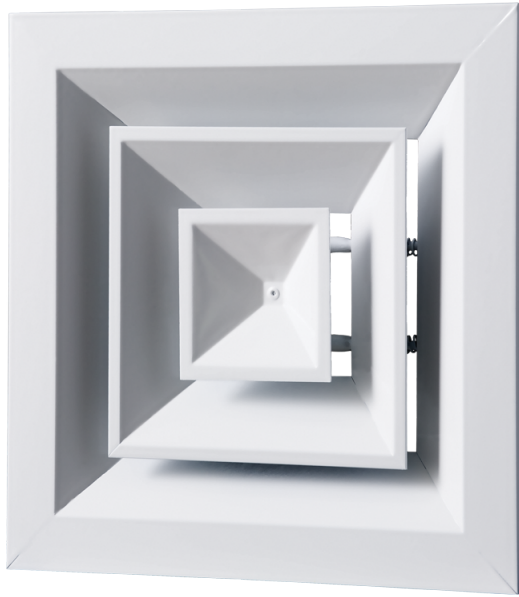

Series **DP**

Deckendiffuser mit unverstellbaren Luftführungen

- Gehäusematerial: Aluminium

Lineup	
	DP 258x258
	DP 326x258
	DP 326x326
	DP 394x258
	DP 394x326
	DP 394x394
	DP 462x258

DP 462x326

DP 462x394

DP 462x462

DP 530x258

DP 530x326

DP 530x394

DP 530x462

DP 530x530

DP 600x258

DP 600x326