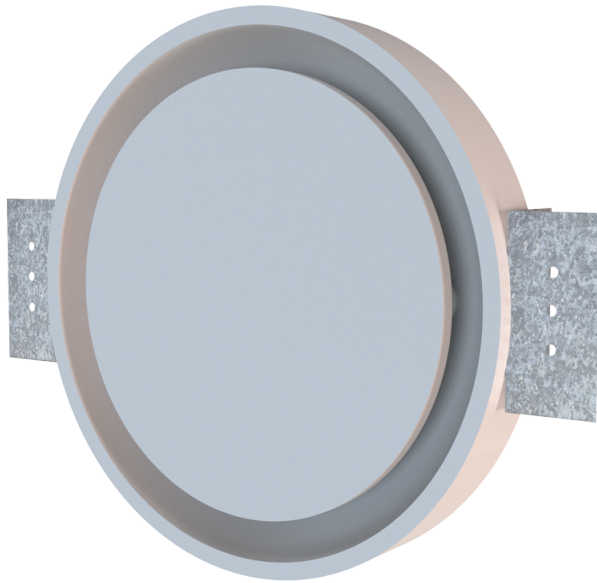

Series **DP-RC 150**

Unterputz-Diffusor

- Gehäusematerial: Polyurethanschaum

Lineup

DP-RC 150