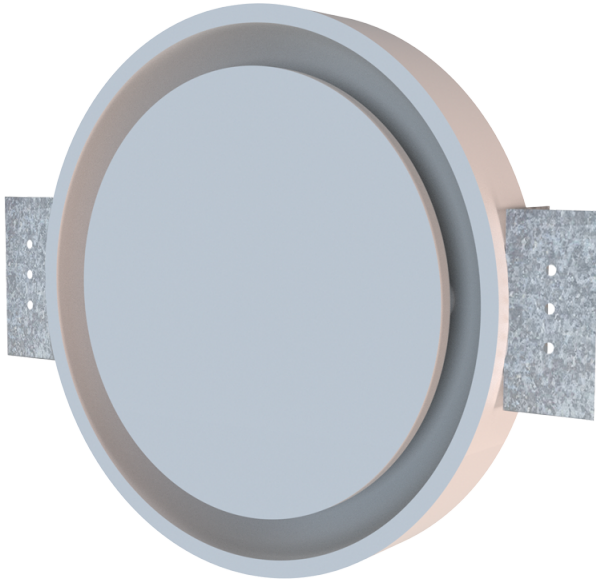

Series **DP-RC 150**

Unterputz-Diffusor

- Gehäusematerial: Polyurethanschaum

Lineup

DP-RC 150