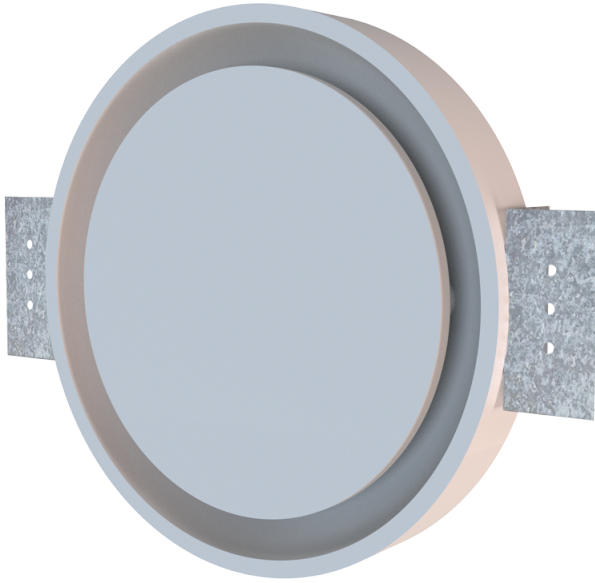

# Series **DP-RC 150**

Unterputz-Diffusor

- Gehäusematerial: Polyurethanschaum

## Lineup

DP-RC 150