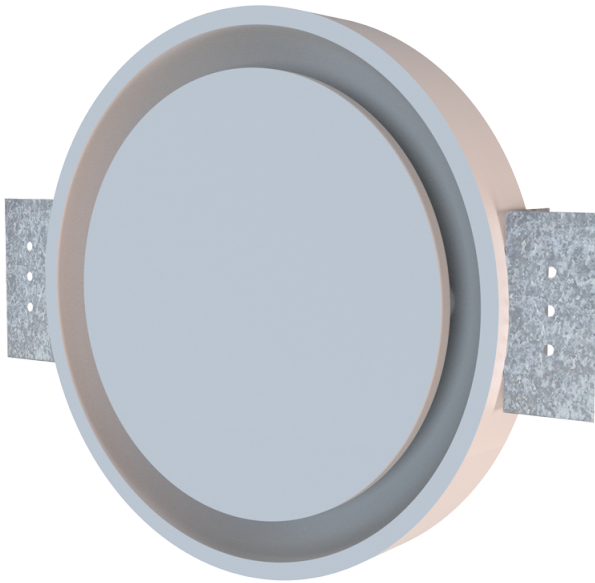

Series **DP-RC 150 MF**

Unterputz-Diffusor

- Gehäusematerial: Polyurethanschaum

Lineup

DP-RC 150 MF