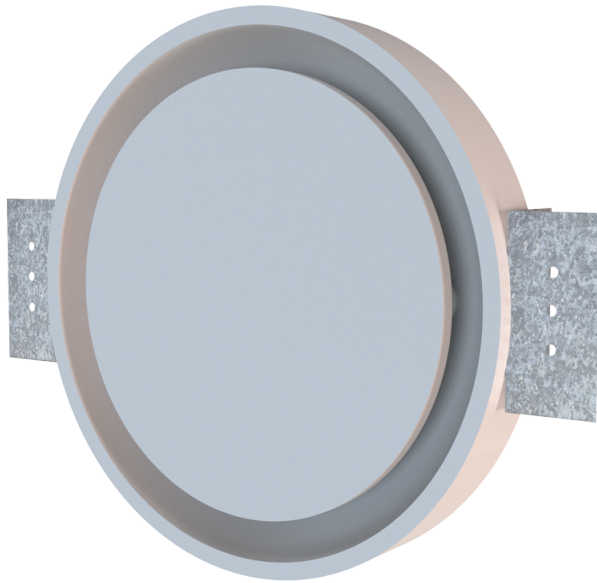

Series **DP-RC 150 MF**

Unterputz-Diffusor

- Gehäusematerial: Polyurethanschaum

Lineup

DP-RC 150 MF