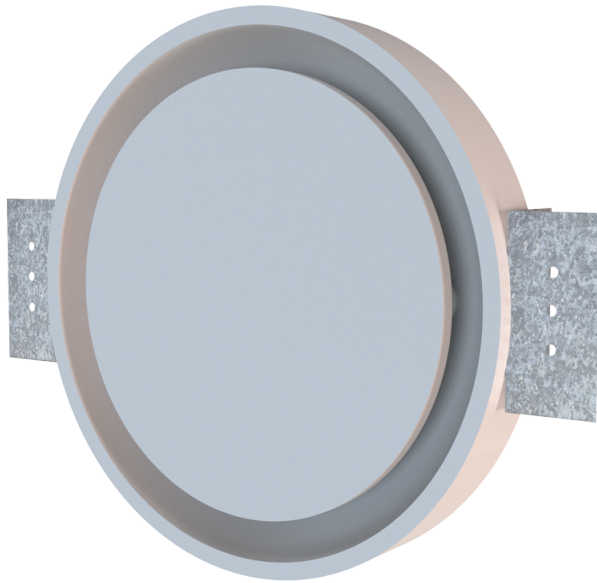

Series **DP-RC 160 MF**

Unterputz-Diffusor

- Gehäusematerial: Polyurethanschaum

Lineup

DP-RC 160 MF