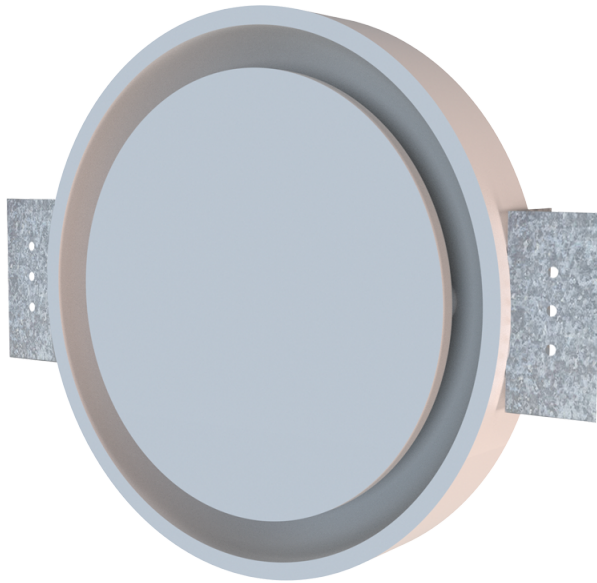

Series **DP-RC 160 MF**

Unterputz-Diffusor

Lineup	Stutzengröße, mm
 DP-RC 160 MF	160