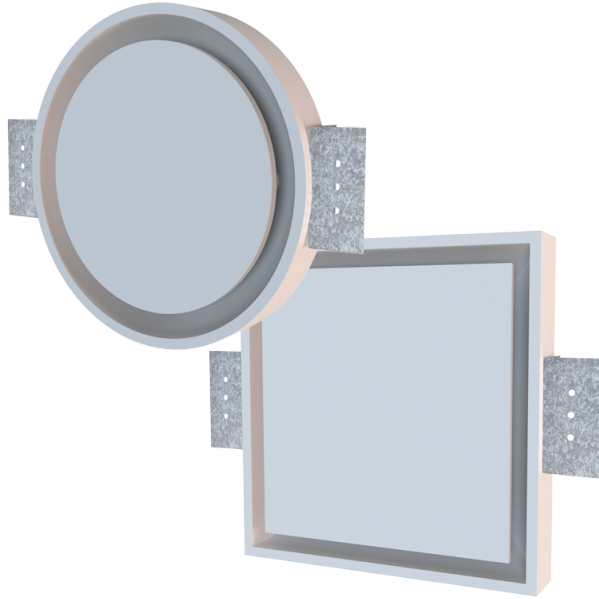

Series **DP-RC/C**

Unterputz-Diffusorserie DP-RC/C

- Gehäusematerial: Polyurethane foam

Lineup	
	DP-RC 125
	DP-RC 125 MF
	DP-RC 150
	DP-RC 150 MF
	DP-RC 160 MF
	DP-C 125
	DP-C 125 MF

DP-C 150

DP-C 150 MF

DP-C 160 MF