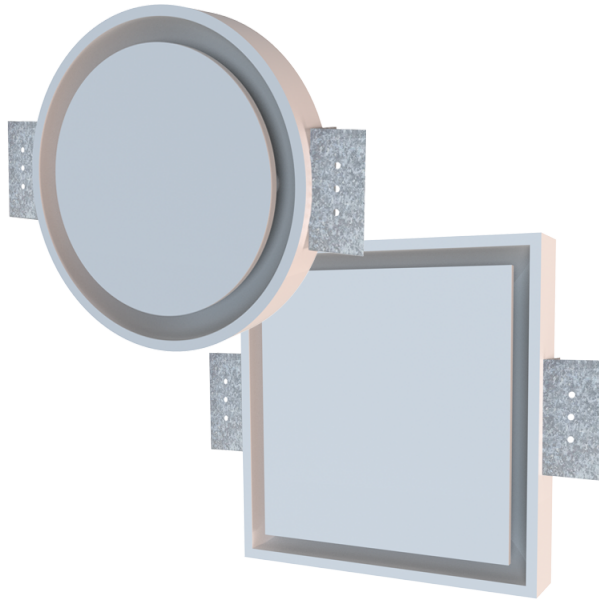

Series **DP-RC/C**

Unterputz-Diffusorserie DP-RC/C

- Gehäusematerial: Polyurethane foam

Lineup	
	DP-RC 125
	DP-RC 125 MF
	DP-RC 150
	DP-RC 150 MF
	DP-RC 160 MF
	DP-C 125
	DP-C 125 MF

DP-C 150

DP-C 150 MF

DP-C 160 MF