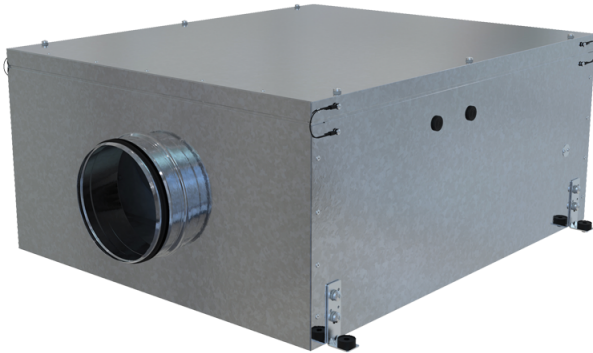

Series DuoVent EC

Radialventilatoren in einem Metallgehäuse für runde Lüftungsrohre

- Schalldämmung
- Motortyp: EC
- Laufradtyp: Mixed
- Gehäusematerial: Galvanized steel

Lineup	Luftkanalgröße, mm	Leistung, W	Max. Förderleistung, m ³ /h
 DuoVent 150 EC	150	56	450
 DuoVent 200 EC	200	117	910
 DuoVent 250 EC	250	170	1390
 DuoVent 315 EC	315	535	2780
 DuoVent 355 EC	355	354	3060
 DuoVent 400 EC	400	737	4410