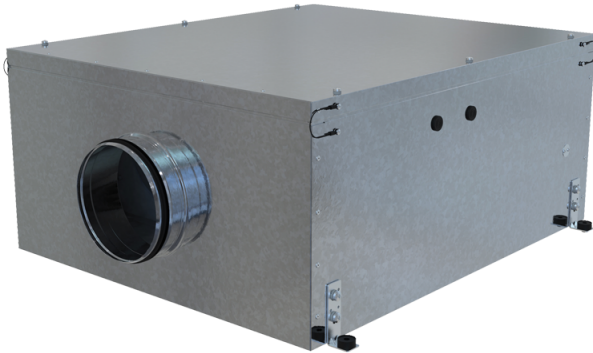

Series DuoVent EC

Radialventilatoren in einem Metallgehäuse für runde Lüftungsrohre

- Schalldämmung
- Motortyp: EC
- Laufradtyp: Mixed
- Gehäusematerial: Verzinkter Stahl

Lineup	Luftkanalgröße, mm	Leistung, W	Max. Förderleistung, m ³ /h
 DuoVent 150 EC	150	56	450
 DuoVent 200 EC	200	117	910
 DuoVent 250 EC	250	170	1390
 DuoVent 315 EC	315	535	2780
 DuoVent 355 EC	355	354	3060
 DuoVent 400 EC	400	737	4410