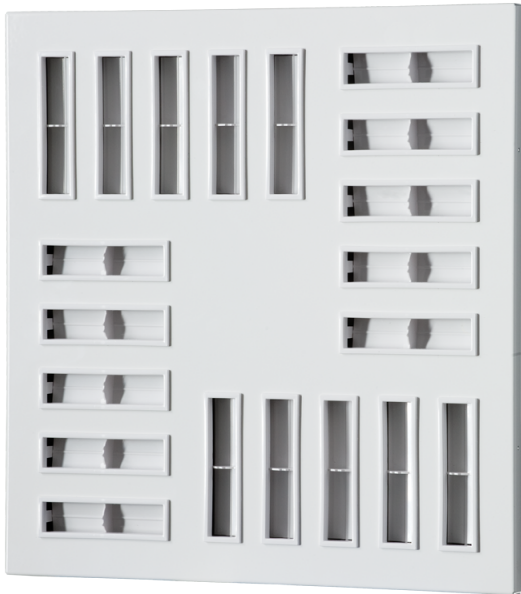

Series **DVP**

Dralldiffusoren

- Gehäusematerial: Coated steel

Lineup	
	DVP 295
	DVP 305
	DVP 395
	DVP 445
	DVP 495
	DVP 595
	DVP 620

DVP 695

DVP 795