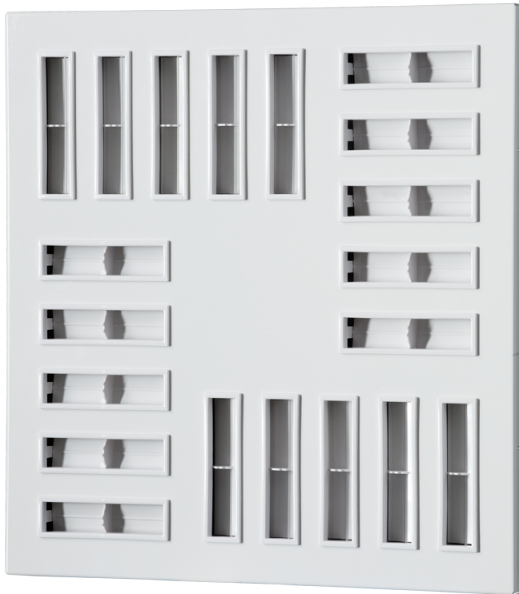

Series **DVP**

Dralldiffusoren

- Gehäusematerial: Beschichteter Stahl

Lineup	
	DVP 295
	DVP 305
	DVP 395
	DVP 445
	DVP 495
	DVP 595
	DVP 620

DVP 695

DVP 795