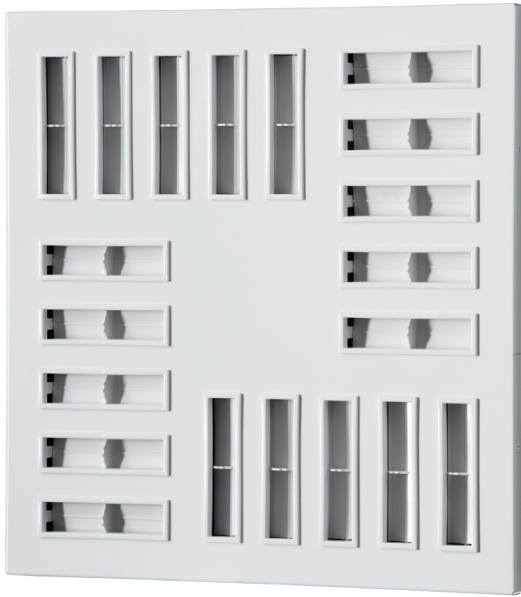

Series **DVP**

Dralldiffusoren

- Gehäusematerial: Coated steel

Lineup	
	DVP 295
	DVP 305
	DVP 395
	DVP 445
	DVP 495
	DVP 595
	DVP 620

DVP 695

DVP 795