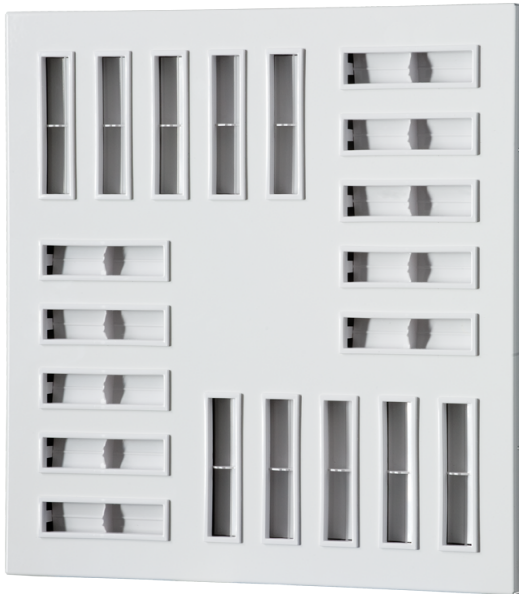

# Series **DVP**

Dralldiffusoren

- Gehäusematerial: Beschichteter Stahl

Lineup	
	DVP 295
	DVP 305
	DVP 395
	DVP 445
	DVP 495
	DVP 595
	DVP 620

DVP 695

DVP 795