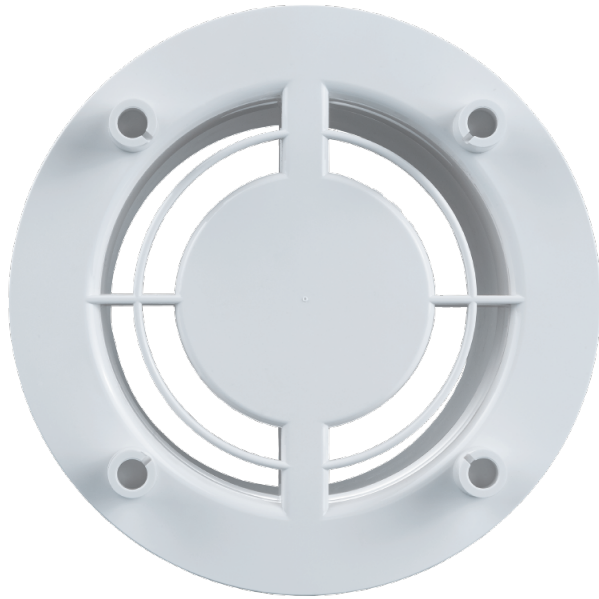

Series **F4 100 FB**

Der Diffusor ist kompatibel mit Dekorabdeckungen, einschließlich Glassabdeckungen

- Gehäusematerial: Kunststoff

Lineup

F4 100 FB