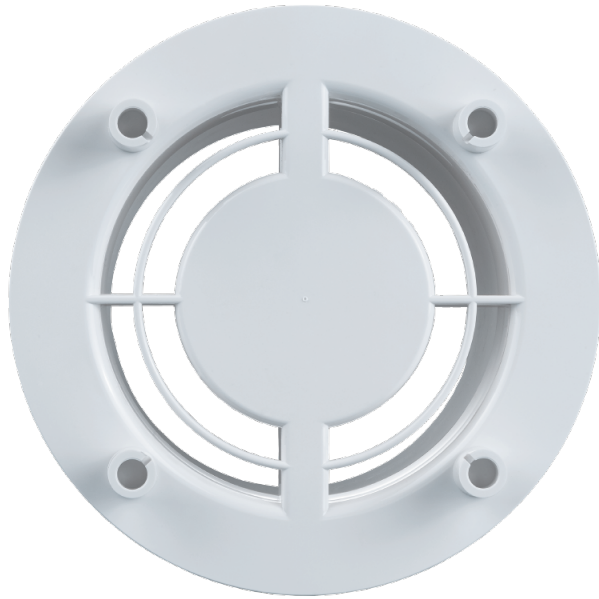

Series **F4 100 FB**

Der Diffusor ist kompatibel mit Dekorabdeckungen, einschließlich Glassabdeckungen

- Gehäusematerial: Plastic

Lineup

F4 100 FB