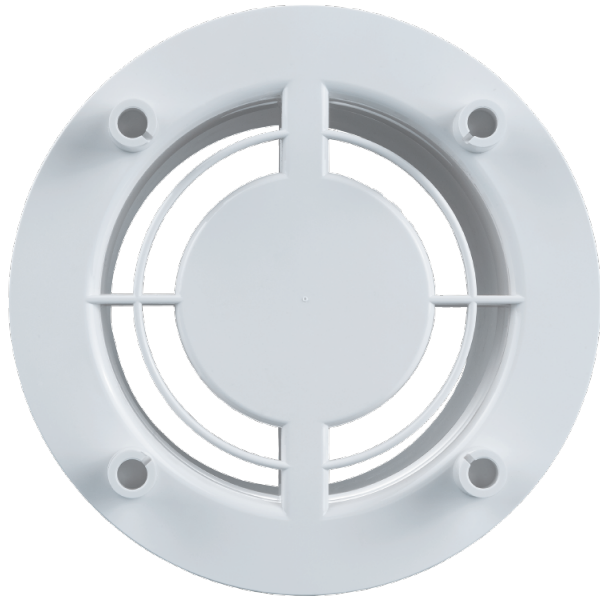

Series **F4 100 FB**

Der Diffusor ist kompatibel mit Dekorabdeckungen, einschließlich Glassabdeckungen

- Gehäusematerial: Plastic

Lineup

F4 100 FB