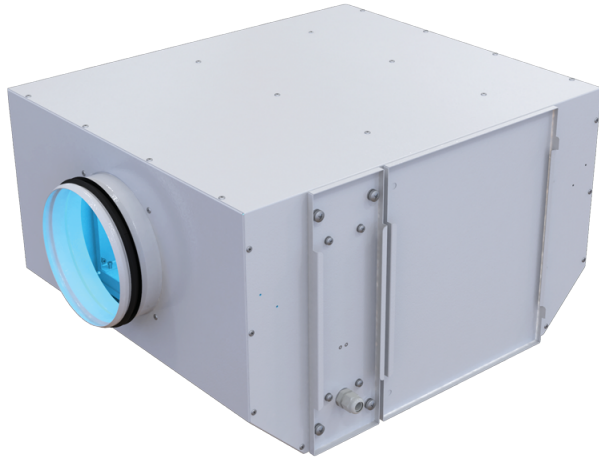

Series **FB K2 UV**

Filterboxen mit hohem Reinigungsgrad und Luftdesinfektion

- Filter: G4/C/H13
- Gehäusematerial: Beschichteter Stahl

Lineup	
	FB K2 150 G4/F8 UV
	FB K2 150 G4/C/F8 UV
	FB K2 150 G4/H13 UV
	FB K2 150 G4/C/H13 UV
	FB K2 150 UV
	FB K2 160 G4/F8 UV
	FB K2 160 G4/C/F8 UV