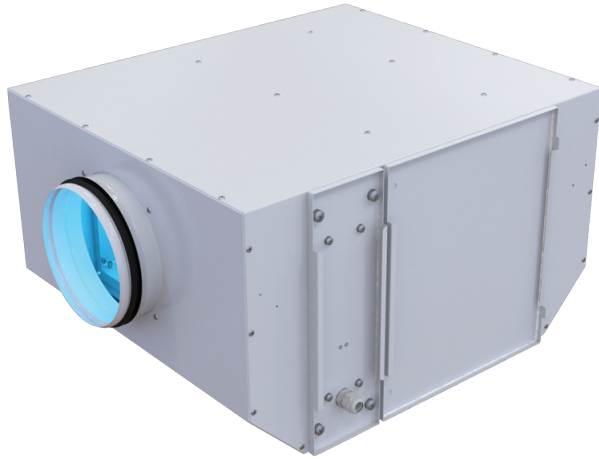

Series **FB K2 UV**

Filterboxen sind für den Einsatz in Zuluft- und Klimaanlage konzipiert, die ein hohes Maß an Luftreinigung und -desinfektion erfordern

- Filter: G4/C/H13
- Gehäusematerial: Coated steel