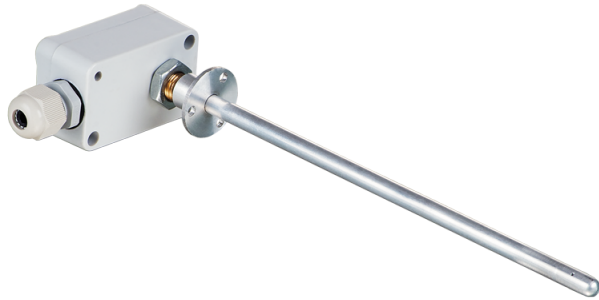

Series **KDT-MK**

Kanaltemperatursensoren mit Anschlusskasten

Lineup	
	KDT-MK 100
	KDT-MK 150
	KDT-MK 200
	KDT-MK 400