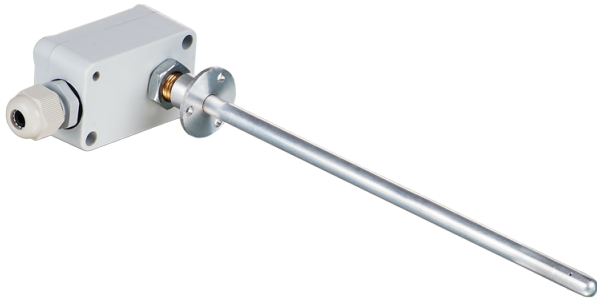

Series **KDT-MK**

Kanaltemperatursensoren mit Anschlusskasten

Lineup	
	KDT-MK 100
	KDT-MK 150
	KDT-MK 200
	KDT-MK 400