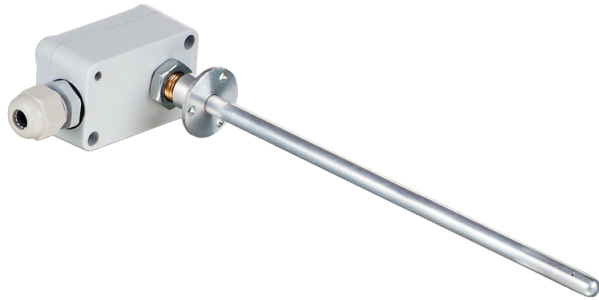

Series **KDT2-MK**

Kanaltemperatursensoren mit Anschlusskasten

Lineup	
	KDT2-MK 100
	KDT2-MK 150
	KDT2-MK 200
	KDT2-MK 400