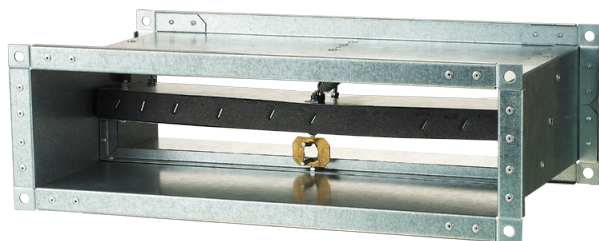

Series **KP-1...72S**

Feuerbeständige Schließer-Rohrklappe mit
mechanischem Antrieb

Lineup