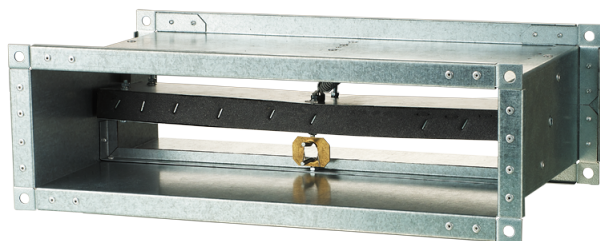

Series **KP-1...72S**

Feuerbeständige Schließer-Rohrklappe mit
mechanischem Antrieb

Lineup