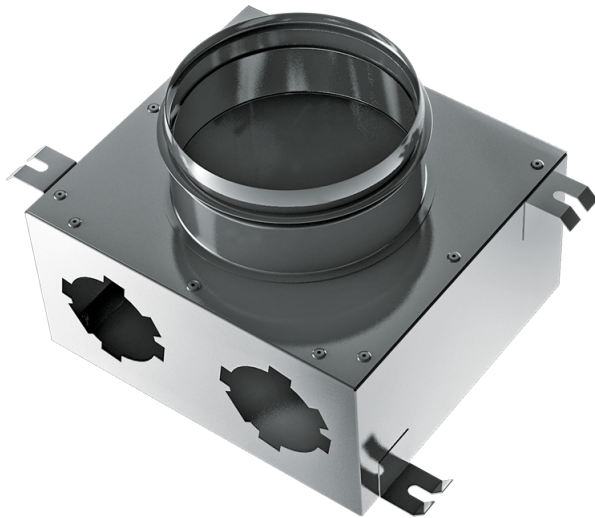

# Series **Metal** distribution boxes 63 mm

Für Zu- und Abluftsysteme in Wohngebäuden. Für die Verteilung der Luft von der Lüftungsanlage über die Luftleitungen

- Gehäusematerial: Aluzinc

Lineup	
	FlexiVent 1001125/63x2
	FlexiVent 1001125/63x6
	FlexiVent 1002125/63x6
	FlexiVent 1003125/63x6
	FlexiVent 1001160/63x8
	FlexiVent 1001160/63x10

FlexiVent 1001200/63x10

FlexiVent 1001200/63x15