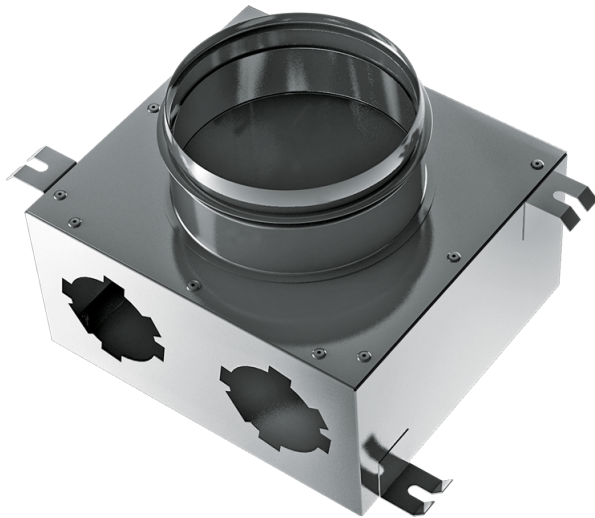

Series **Metal** distribution boxes 63 mm

Für Zu- und Abluftsysteme in Wohngebäuden. Für die Verteilung der Luft von der Lüftungsanlage über die Luftleitungen

- Gehäusematerial: Aluzinc

Lineup	
	FlexiVent 1001125/63x2
	FlexiVent 1001125/63x6
	FlexiVent 1002125/63x6
	FlexiVent 1003125/63x6
	FlexiVent 1001160/63x8
	FlexiVent 1001160/63x10

FlexiVent 1001200/63x10

FlexiVent 1001200/63x15