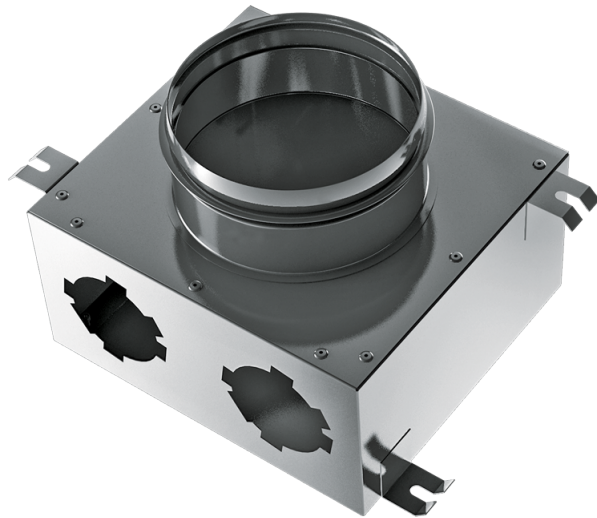

Series **Metal** distribution boxes 75 mm

Für Zu- und Abluftsysteme in Wohngebäuden. Für die Verteilung der Luft von der Lüftungsanlage über die Luftleitungen

- Gehäusematerial: Aluzinc

Lineup	
	FlexiVent 1001125/75x2
	FlexiVent 1001125/75x6
	FlexiVent 1002125/75x6
	FlexiVent 1003125/75x6
	FlexiVent 1001150/75x8
	FlexiVent 1001160/75x8

FlexiVent 1002160/75x8

FlexiVent 1001150/75x10

FlexiVent 1001160/75x10

FlexiVent 1001200/75x10

FlexiVent 1001160/75x12

FlexiVent 1001200/75x15