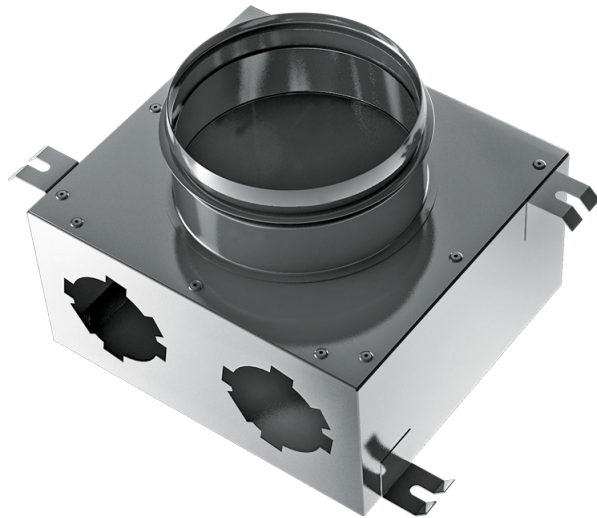

# Series **Metal** distribution boxes 75 mm

Für Zu- und Abluftsysteme in Wohngebäuden. Für die Verteilung der Luft von der Lüftungsanlage über die Luftleitungen

- Gehäusematerial: Aluzinc

Lineup	
	FlexiVent 1001125/75x2
	FlexiVent 1001125/75x6
	FlexiVent 1002125/75x6
	FlexiVent 1003125/75x6
	FlexiVent 1001150/75x8
	FlexiVent 1001160/75x8

FlexiVent 1002160/75x8

FlexiVent 1001150/75x10

FlexiVent 1001160/75x10

FlexiVent 1001200/75x10

FlexiVent 1001160/75x12

FlexiVent 1001200/75x15