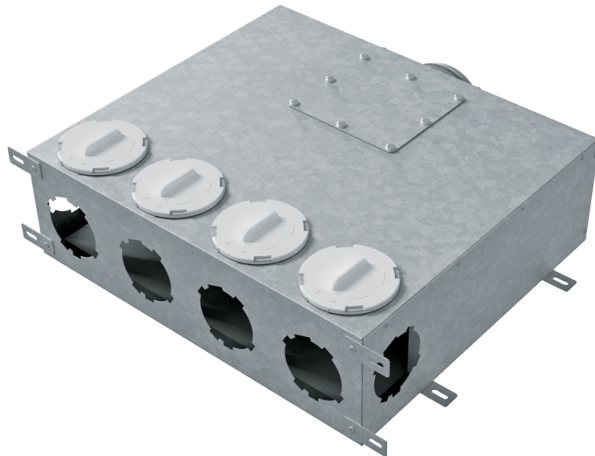

Series **Metal** distribution boxes 90 mm

Für Zu- und Abluftsysteme in Wohngebäuden. Für die Verteilung der Luft von der Lüftungsanlage über die Luftleitungen

- Gehäusematerial: Aluzinc

Lineup	
	FlexiVent 1001125/90x6
	FlexiVent 1002125/90x6
	FlexiVent 1002160/90x6
	FlexiVent 1004160/90x6
	FlexiVent 1001160/90x8
	FlexiVent 1002160/90x10

FlexiVent 1002200/90x10

FlexiVent 1003160/90x10

FlexiVent 1002200/90x15