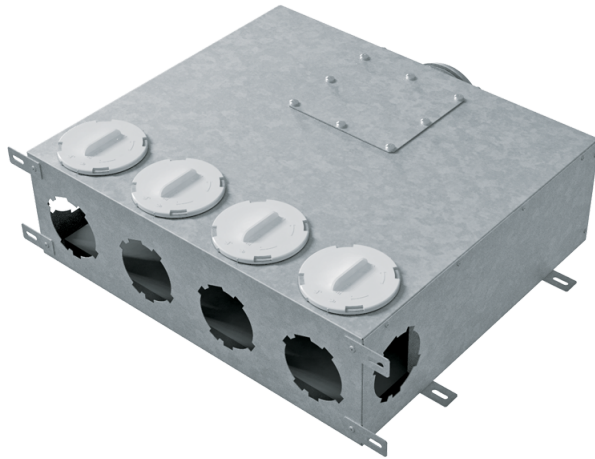

# Series **Metal** distribution boxes 90 mm

Für Zu- und Abluftsysteme in Wohngebäuden. Für die Verteilung der Luft von der Lüftungsanlage über die Luftleitungen

- Gehäusematerial: Aluzinc

Lineup	
	FlexiVent 1001125/90x6
	FlexiVent 1002125/90x6
	FlexiVent 1002160/90x6
	FlexiVent 1004160/90x6
	FlexiVent 1001160/90x8
	FlexiVent 1002160/90x10

FlexiVent 1002200/90x10

FlexiVent 1003160/90x10

FlexiVent 1002200/90x15