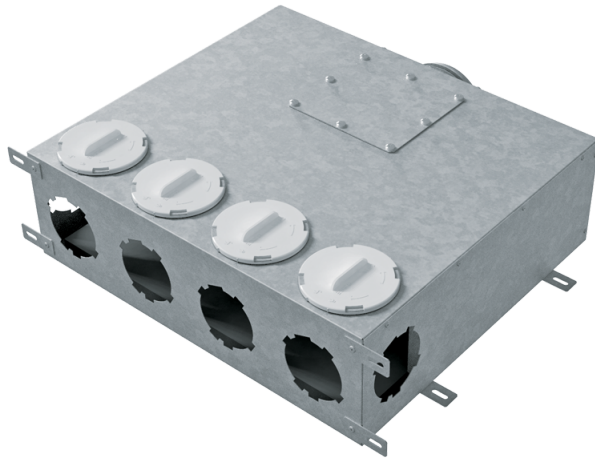

Series **Metal** distribution boxes 90 mm

Für Zu- und Abluftsysteme in Wohngebäuden. Für die Verteilung der Luft von der Lüftungsanlage über die Luftleitungen

- Gehäusematerial: Aluzinc

Lineup	
	FlexiVent 1001125/90x6
	FlexiVent 1002125/90x6
	FlexiVent 1002160/90x6
	FlexiVent 1004160/90x6
	FlexiVent 1001160/90x8
	FlexiVent 1002160/90x10

FlexiVent 1002200/90x10

FlexiVent 1003160/90x10

FlexiVent 1002200/90x15