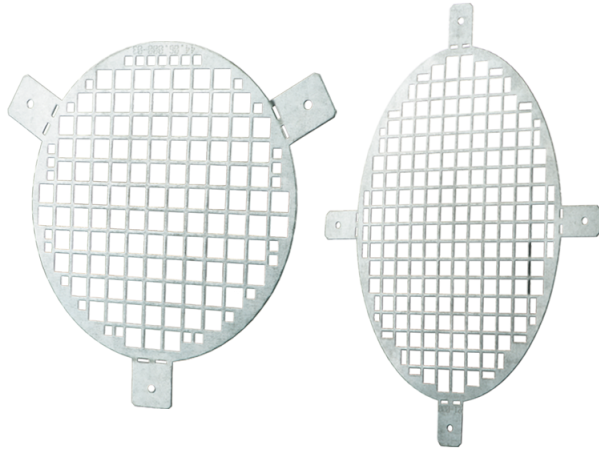

Series **MVMK**

Zu- und Abluft-einzelgitter aus Metall

- Gehäusematerial: Galvanized steel

Lineup	
	MVMK 100
	MVMK 125
	MVMK 150
	MVMK 160
	MVMK 200
	MVMK 250
	MVMK 315

MVMK 355

MVMK 400

MVMK1 100

MVMK1 125

MVMK1 150

MVMK1 160

MVMK1 200

MVMK1 250

MVMK1 315

MVMK1 355

MVMK1 400