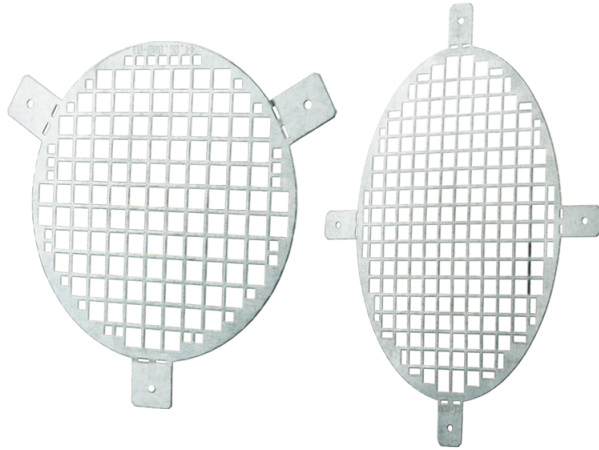

Series **MVMK**

Zu- und Abluft-einzelgitter aus Metall

- Gehäusematerial: Verzinkter Stahl

Lineup	
	MVMK 100
	MVMK 125
	MVMK 150
	MVMK 160
	MVMK 200
	MVMK 250
	MVMK 315

MVMK 355

MVMK 400

MVMK1 100

MVMK1 125

MVMK1 150

MVMK1 160

MVMK1 200

MVMK1 250

MVMK1 315

MVMK1 355

MVMK1 400