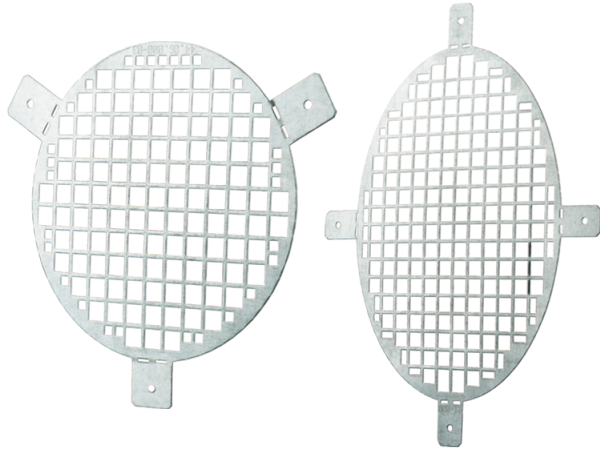

Series **MVMK**

Zu- und Abluft-einzelgitter aus Metall

- Gehäusematerial: Verzinkter Stahl

Lineup	
	MVMK 100
	MVMK 125
	MVMK 150
	MVMK 160
	MVMK 200
	MVMK 250
	MVMK 315

MVMK 355

MVMK 400

MVMK1 100

MVMK1 125

MVMK1 150

MVMK1 160

MVMK1 200

MVMK1 250

MVMK1 315

MVMK1 355

MVMK1 400