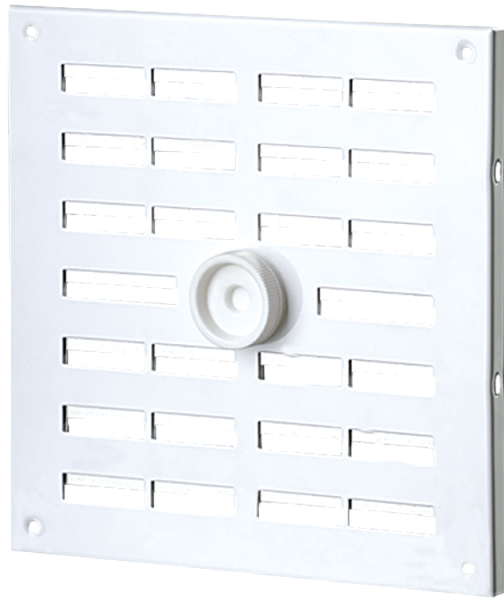

Series **MVMPO...R**

Regelbare Lüftungsgitter aus Metall für Be- und Entlüftung

- Gehäusematerial: Steel

Lineup	
	MVMPO 200x150 R
	MVMPO 200x300 R
	MVMPO 300x200 R
	MVMPO 160 R
	MVMPO 200x250 R
	MVMPO 250x300 R
	MVMPO 150x200 R

MVMPO 200 R

MVMPO 250x200 R

MVMPO 300x250 R

MVMPO 155 R