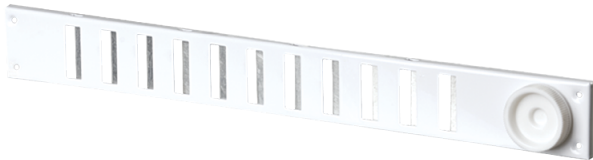

Series **MVMPO...Rr**

Regelbare Schlitz-Lüftungsgitter aus Metall für Be- und Entlüftung

- Gehäusematerial: Stahl

Lineup	
	MVMPO 500x40 Rr
	MVMPO 650x65 Rr
	MVMPO 650x60 Rr
	MVMPO 380x40 Rr
	MVMPO 500x90 Rr
	MVMPO 370x40 Rr
	MVMPO 495x65 Rr