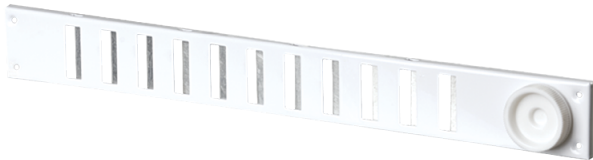

Series **MVMPO...Rr**

Regelbare Schlitz-Lüftungsgitter aus Metall für Be- und Entlüftung

- Gehäusematerial: Steel

Lineup	
	MVMPO 500x40 Rr
	MVMPO 650x65 Rr
	MVMPO 650x60 Rr
	MVMPO 380x40 Rr
	MVMPO 500x90 Rr
	MVMPO 370x40 Rr
	MVMPO 495x65 Rr