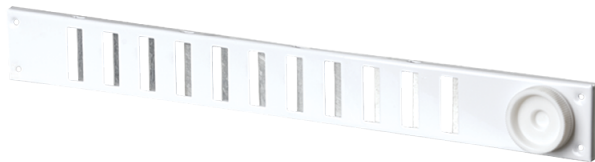

Series **MVMPO...Rr**

Einreihige, geflanschte, gerade, per Rad verstellbare Metallgitter mit Lamellen

Lineup	
	MVMPO 500x40 Rr
	MVMPO 650x65 Rr
	MVMPO 650x60 Rr
	MVMPO 380x40 Rr
	MVMPO 500x90 Rr
	MVMPO 370x40 Rr
	MVMPO 495x65 Rr