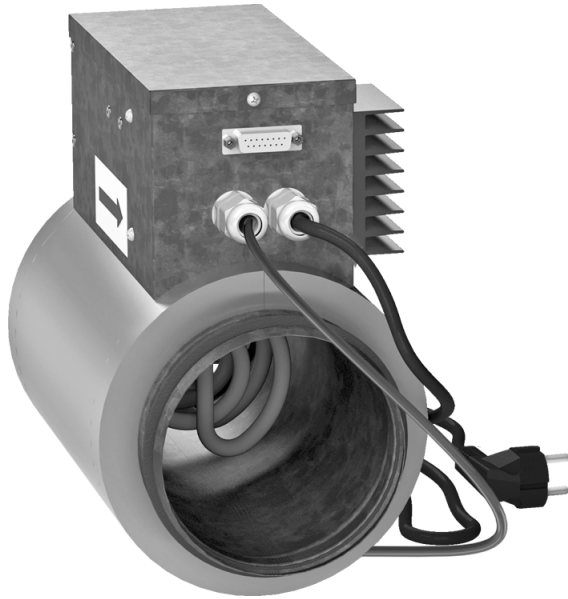

Series **NKD**

Rohr-Heizregister mit Außensteuerung zur Nachheizung der Zuluft

- Gehäusematerial: Galvanized steel

Lineup	
	NKD 125-0,6-1 A21
	NKD 125-0,8-1 A21
	NKD 125-1,2-1 A21
	NKD 150-0,8-1 A21
	NKD 150-1,2-1 A21
	NKD 150-1,7-1 A21
	NKD 150-2,0-1 A21