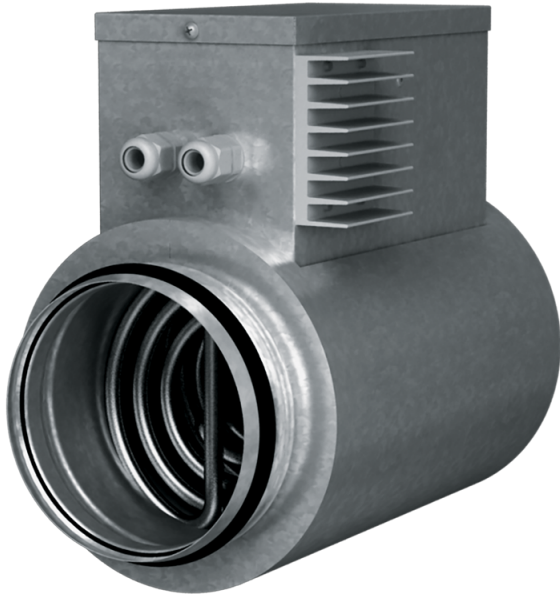

Series **NKD A21 V.2**

Rohr-Heizregister mit Außensteuerung zur Nachheizung der Zuluft

- Gehäusematerial: Galvanized steel

Lineup	
	NKD 125-0,6-1 A21 V.2
	NKD 125-0,8-1 A21 V.2
	NKD 125-1,2-1 A21 V.2
	NKD 150-0,8-1 A21 V.2
	NKD 150-1,2-1 A21 V.2
	NKD 150-1,7-1 A21 V.2
	NKD 150-2,0-1 A21 V.2

NKD 160-0,8-1 A21 V.2

NKD 160-1,2-1 A21 V.2

NKD 160-1,7-1 A21 V.2

NKD 160-2,0-1 A21 V.2

NKD 200-1,2-1 A21 V.2

NKD 200-1,7-1 A21 V.2

NKD 200-2,0-1 A21 V.2

NKD 250-1,2-1 A21 V.2