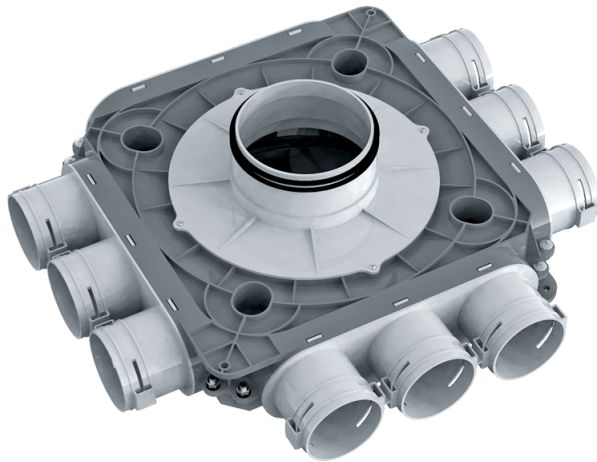

# Series **Plastic** distribution boxes 63 mm

Für Zu- und Abluftsysteme in Wohngebäuden. Für die Verteilung der Luft von der Lüftungsanlage über die Luftleitungen

- Gehäusematerial: Polypropylene

Lineup	
	FlexiVent 1050125/63x9
	FlexiVent 1051125/63x9
	FlexiVent 1050150/63x12
	FlexiVent 1050160/63x12
	FlexiVent 1050200/63x12
	FlexiVent 1051150/63x12

FlexiVent 1051160/63x12

FlexiVent 1051200/63x12

FlexiVent 1050150/63x18

FlexiVent 1050160/63x18

FlexiVent 1050200/63x18

FlexiVent 1051150/63x18

FlexiVent 1051160/63x18

FlexiVent 1050125/63x3

FlexiVent 1051200/63x18