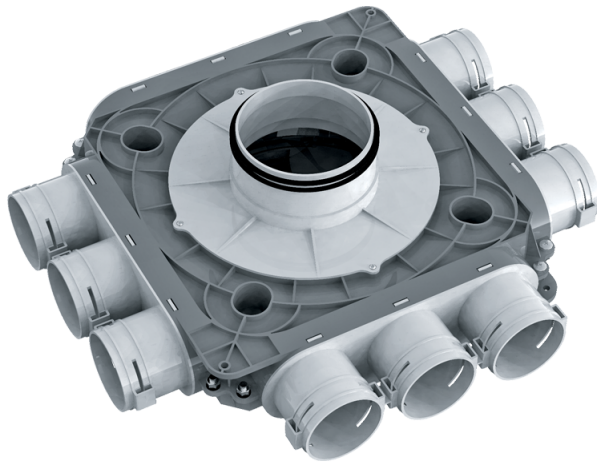

Series **Plastic** distribution boxes 63 mm

Für Zu- und Abluftsysteme in Wohngebäuden. Für die Verteilung der Luft von der Lüftungsanlage über die Luftleitungen

- Gehäusematerial: Polypropylene

Lineup	
	FlexiVent 1050125/63x3
	FlexiVent 1050125/63x9
	FlexiVent 1051125/63x9
	FlexiVent 1050150/63x12
	FlexiVent 1050160/63x12
	FlexiVent 1050200/63x12

FlexiVent 1051150/63x12

FlexiVent 1051160/63x12

FlexiVent 1051200/63x12

FlexiVent 1050150/63x18

FlexiVent 1050160/63x18

FlexiVent 1050200/63x18

FlexiVent 1051150/63x18

FlexiVent 1051160/63x18

FlexiVent 1051200/63x18