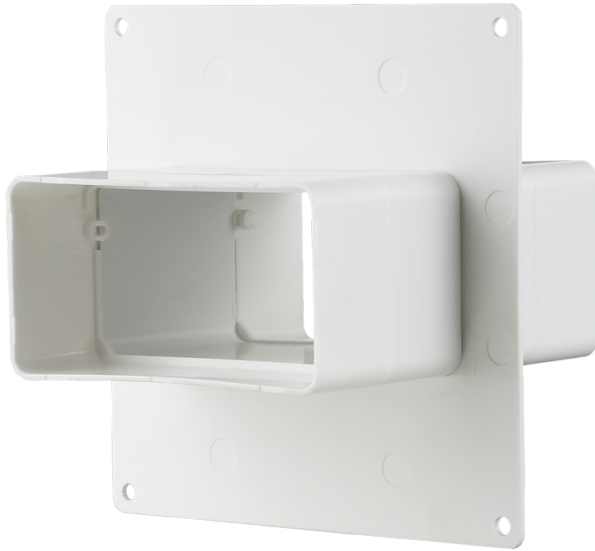

Series **Plastivent Air** duct connector with a plate

Verbindung von Flachkanälen mit einer gleichen Querschnittgröße. Dekorierung der Montageöffnungen und Anschluss an der Wand

- Gehäusematerial: Plastic