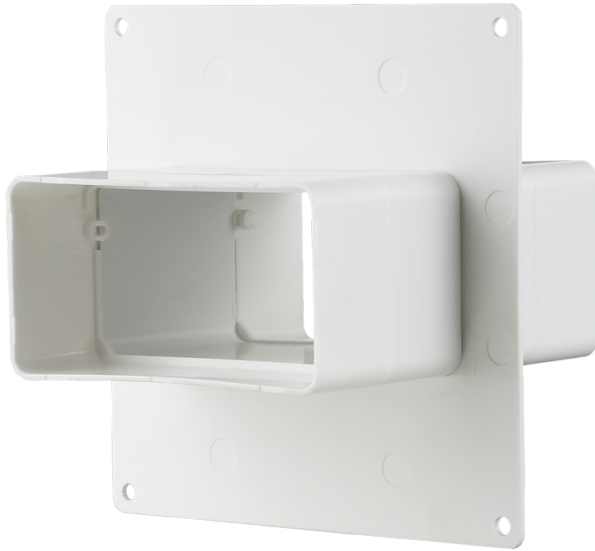

# Series **Plastivent Air** duct connector with a plate

Verbindung von Flachkanälen mit einer gleichen Querschnittgröße. Dekorierung der Montageöffnungen und Anschluss an der Wand

- Gehäusematerial: Plastic