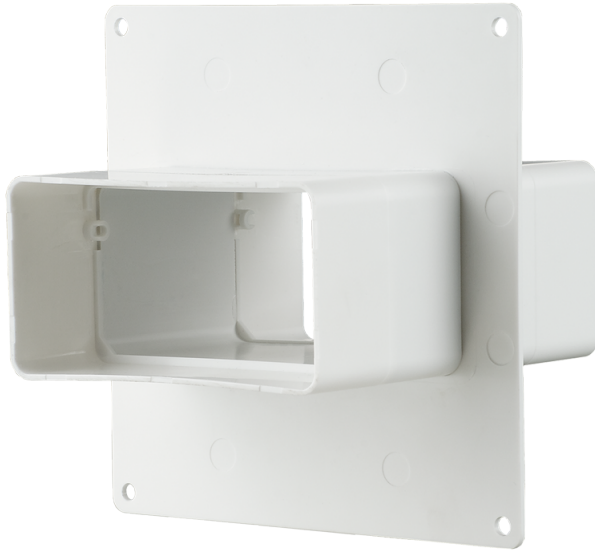

## Series **Plastivent Air** duct connector with a plate

Verbindung von Flachkanälen mit einer gleichen Querschnittgröße. Dekorierung der Montageöffnungen und Anschluss an der Wand

- Gehäusematerial: Plastic