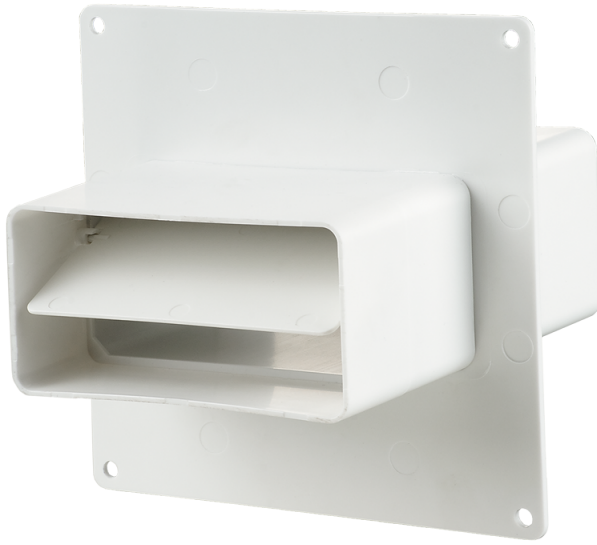

Series **Plastivent Air** duct connector with a plate and a back valve

Verbindung von Flachkanälen mit einer gleichen Querschnittgröße. Dekorierung der Montageöffnungen und Anschluss an der Wand

- Gehäusematerial: Plastic

Lineup	
	5551
	7571
	8581