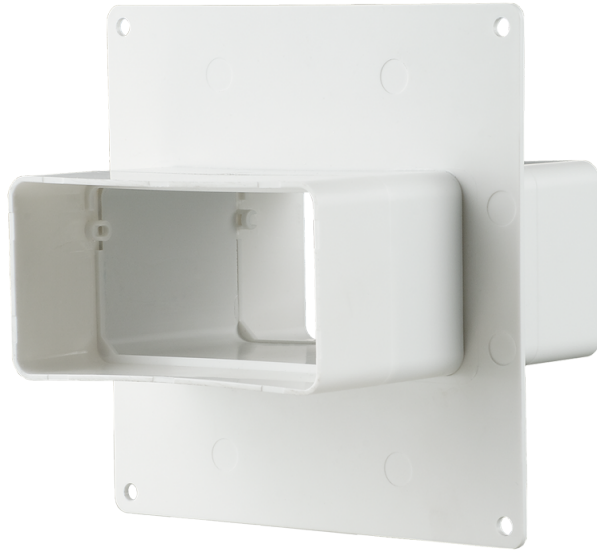

Series **Air duct connector with a plate**

Verbindung von Flachkanälen mit einer gleichen Querschnittgröße. Dekorierung der Montageöffnungen und Anschluss an der Wand

Lineup	
	555
	757
	858