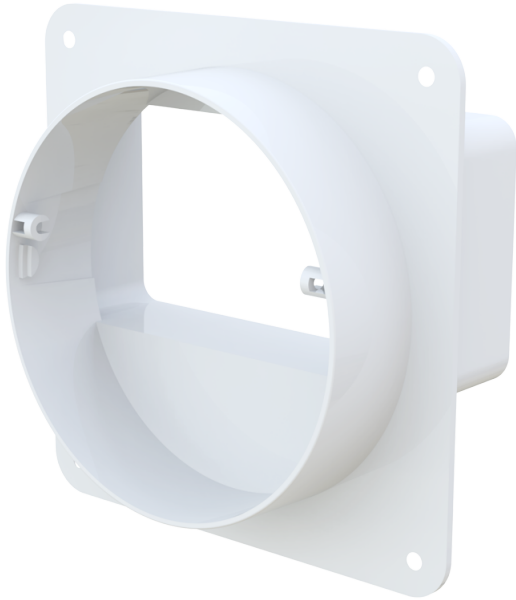

Series **Round and flat  
air duct connector  
with a wall plate**

Zur Be- oder Entlüftung verschiedener Räume.  
Anschließbare Lüftungsrohre: 100-55x110

- Gehäusematerial: Plastic

**Lineup**

551