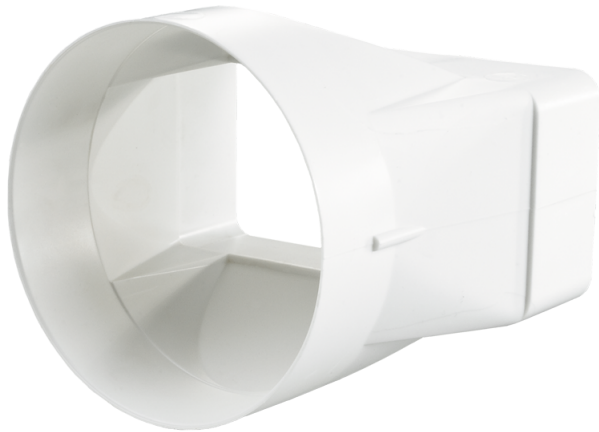

Series **Round to flat
connector
(symmetric)**

Verbindung von Lüftungsrohren und Flachkanälen

- Gehäusematerial: Plastic

Lineup

7112