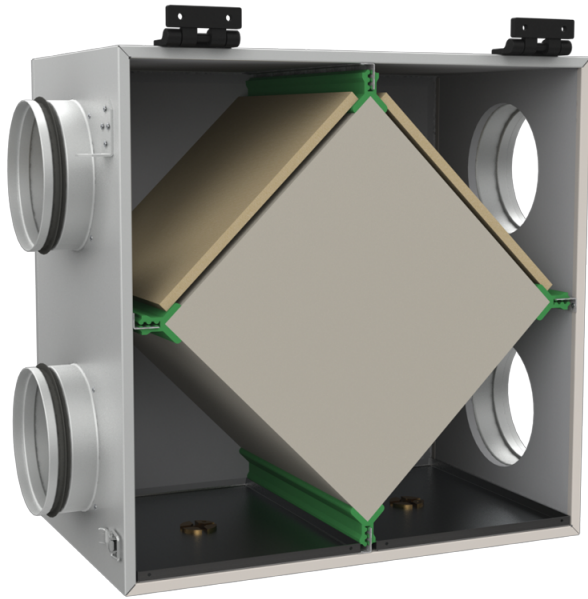

Series **PR (round)**

Kreuzstrom-Plattenwärmetauscher für Rundrohre

- Filter: G4
- Gehäusematerial: Verzinkter Stahl

Lineup

PR 150