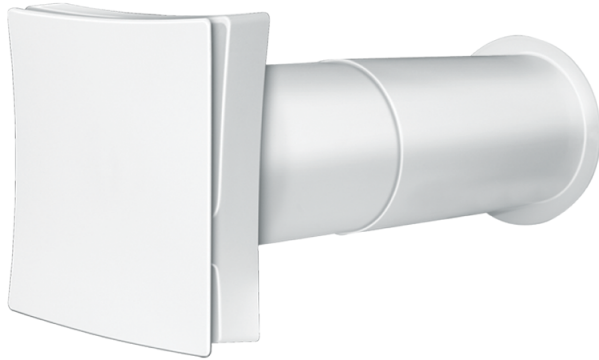

## Series **PS**

Der Wandventilator ist ein Zuluftgerät für konstante Belüftung und dient zur Versorgung von Wohn- oder Nichtwohngebäuden mit frischer Luft

- Gehäusematerial: ABS-Kunststoff

Lineup	
	PS 100
	PS 101
	PS 102