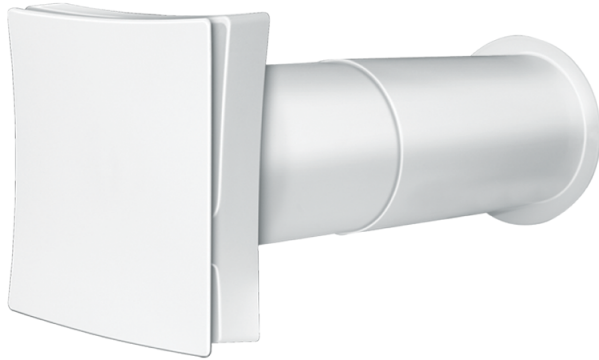

## Series **PS**

Der Wandventilator ist ein Zuluftgerät für konstante Belüftung und dient zur Versorgung von Wohn- oder Nichtwohngebäuden mit frischer Luft

- Gehäusematerial: ABS Plastic

Lineup	
	PS 100
	PS 101
	PS 102